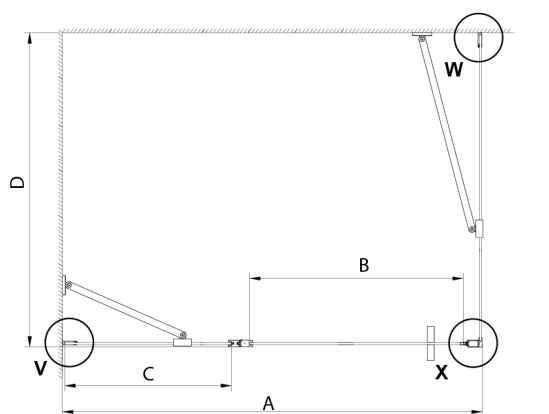

### Rozměry

Šířka: 1000 mm  
 Výška: 2000 mm  
 Hloubka: 1000 mm

## Technický list

GN4690/GN4610/GN4611/GN4612 + GN3580/GN3590/GN3510/GN3512

Model	A	B	C	D
GN4690	885-915	610	168	
GN4610	985-1015	610	268	
GN4611	1085-1115	610	368	
GN4612	1185-1215	610	468	
GN3580				785-805
GN3590				885-905
GN3510				985-1005
GN3512				1185-1205