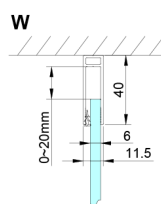

## LORO čtvercový sprchový kout 1000x1000 mm

Objednací kód: GN4610-01

### Rozměry

Šířka: 1000 mm  
 Výška: 2000 mm  
 Hloubka: 1000 mm

## Technický list

GN4690/GN4610/GN4611/GN4612 + GN3580/GN3590/GN3510/GN3512

Model	A	B	C	D
GN4690	885-915	610	168	
GN4610	985-1015	610	268	
GN4611	1085-1115	610	368	
GN4612	1185-1215	610	468	
GN3580				785-805
GN3590				885-905
GN3510				985-1005
GN3512				1185-1205