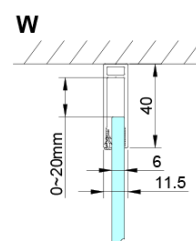

LORO obdélníkový sprchový kout 900x1200mm

Objednací kód: GN4490-02

Základní informace

Značka: Gelco

Série: LORO

Rozměry

Šířka: 900 mm

Výška: 2000 mm

Hloubka: 1200 mm

Parametry

Barva profilu: Chrom - Leštěný hliník

Tvar: Obdélníkové zástěny

Typ otevírání: Otevírací jednokřídlé

Směr otevírání: Univerzální

Šířka vstupu: 770 mm

Typ výplně: Čiré sklo

Úprava skla: Coated glass

Tloušťka skla: 6 mm

Vlastnosti: Bezrámové provedení, Otevírání vně i dovnitř

Hmotnost / ks: 66.0 kg

Balení: 2 ks

Záruka: 2 roky

Náhradní díly

LORO instalační sada (Objednací kód: NDGN01)

Technický list

GN4470/GN4480/GN4490 + GN3580/GN3590/GN3510/GN3512

Model	A	B	D
GN4470	685-715	570	
GN4480	785-815	670	
GN4490	885-915	770	
GN3580			785-805
GN3590			885-905
GN3510			985-1005
GN3512			1185-1205