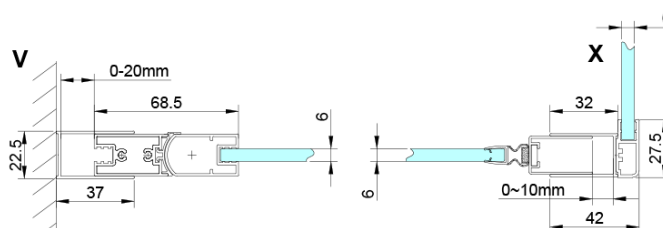

LORO obdélníkový sprchový kout 900x1200mm

Objednací kód: GN4490-02

Základní informace

Značka: Gelco

Série: LORO

Rozměry

Šířka: 900 mm

Výška: 2000 mm

Hloubka: 1200 mm

Parametry

Barva profilu: Chrom - Leštěný hliník

Tvar: Obdélníkové zástěny

Typ otevírání: Otevírací jednokřídlé

Směr otevírání: Univerzální

Šířka vstupu: 770 mm

Typ výplně: Čiré sklo

Úprava skla: Coated glass

Tloušťka skla: 6 mm

Vlastnosti: Bezrámové provedení, Otevírání vně i dovnitř

Hmotnost / ks: 66.0 kg

Balení: 2 ks

Záruka: 2 roky

Náhradní díly

LORO instalační sada (Objednací kód: NDGN01)

Technický list

GN4470/GN4480/GN4490 + GN3580/GN3590/GN3510/GN3512

Model	A	B	D
GN4470	685-715	570	
GN4480	785-815	670	
GN4490	885-915	770	
GN3580			785-805
GN3590			885-905
GN3510			985-1005
GN3512			1185-1205