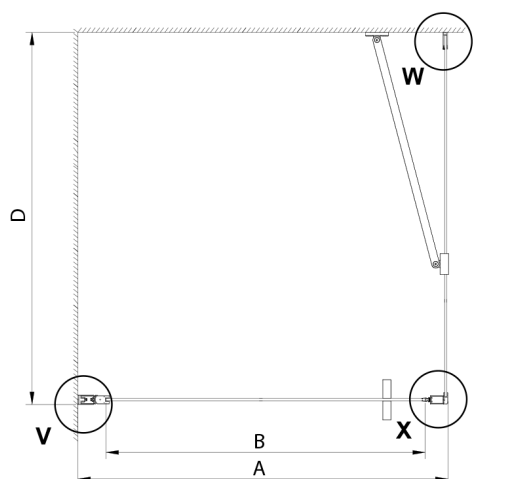

### Rozměry

Šířka: 900 mm  
 Výška: 2000 mm  
 Hloubka: 1000 mm

## Technický list

GN4470/GN4480/GN4490 + GN3580/GN3590/GN3510/GN3512

Model	A	B	D
GN4470	685-715	570	
GN4480	785-815	670	
GN4490	885-915	770	
GN3580			785-805
GN3590			885-905
GN3510			985-1005
GN3512			1185-1205