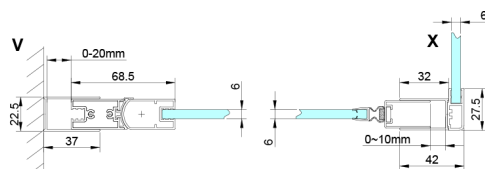

### Rozměry

Šířka: 900 mm  
 Výška: 2000 mm  
 Hloubka: 1000 mm

## Technický list

GN4470/GN4480/GN4490 + GN3580/GN3590/GN3510/GN3512

Model	A	B	D
GN4470	685-715	570	
GN4480	785-815	670	
GN4490	885-915	770	
GN3580			785-805
GN3590			885-905
GN3510			985-1005
GN3512			1185-1205