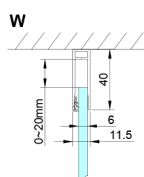

### Rozměry

Šířka: 900 mm  
 Výška: 2000 mm  
 Hloubka: 1000 mm

## Technický list

GN4470/GN4480/GN4490 + GN3580/GN3590/GN3510/GN3512

Model	A	B	D
GN4470	685-715	570	
GN4480	785-815	670	
GN4490	885-915	770	
GN3580			785-805
GN3590			885-905
GN3510			985-1005
GN3512			1185-1205