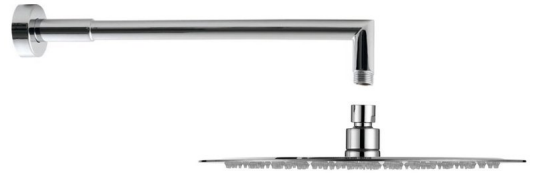

RHAPSODY podomítkový sprchový set s termostatickou baterií, 2/3 výstupy, chrom

Objednací kód: 5508-01

Parametry

Barva: Chrom
 Materiál: Mosaz
 Záruka: 6 let

Technický list