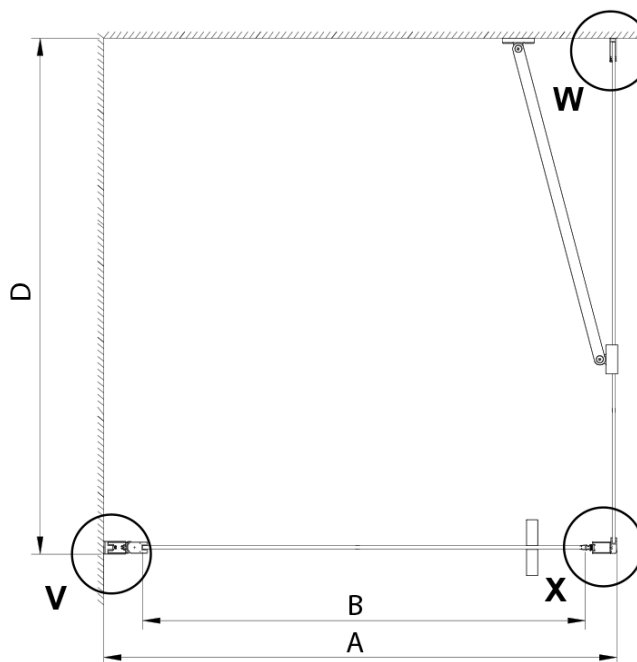

LORO obdélníkový sprchový kout 800x900mm

Objednací kód: GN4480-04

Základní informace

Značka: Gelco

Série: LORO

Rozměry

Šířka: 800 mm

Výška: 2000 mm

Hloubka: 900 mm

Parametry

Barva profilu: Chrom - Leštěný hliník

Tvar: Obdélníkové zástěny

Typ otevírání: Otevírací jednokřídlé

Směr otevírání: Univerzální

Šířka vstupu: 670 mm

Typ výplně: Čiré sklo

Úprava skla: Coated glass

Tloušťka skla: 6 mm

Vlastnosti: Bezrámové provedení, Otevírání vně i dovnitř

Hmotnost / ks: 60.0 kg

Balení: 2 ks

Záruka: 2 roky

Technický list

GN4470/GN4480/GN4490 + GN3580/GN3590/GN3510/GN3512

Model	A	B	D
GN4470	685-715	570	
GN4480	785-815	670	
GN4490	885-915	770	
GN3580			785-805
GN3590			885-905
GN3510			985-1005
GN3512			1185-1205