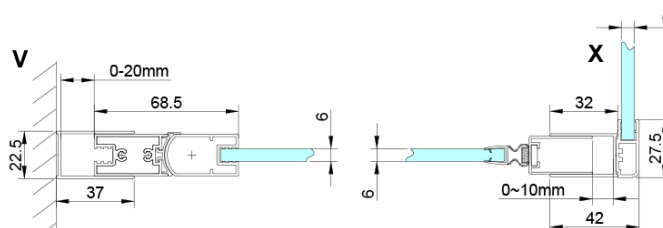

LORO obdélníkový sprchový kout 800x900mm

Objednací kód: GN4480-04

Základní informace

Značka: Gelco

Série: LORO

Rozměry

Šířka: 800 mm

Výška: 2000 mm

Hloubka: 900 mm

Parametry

Barva profilu: Chrom - Leštěný hliník

Tvar: Obdélníkové zástěny

Typ otevírání: Otevírací jednokřídlé

Směr otevírání: Univerzální

Šířka vstupu: 670 mm

Typ výplně: Čiré sklo

Úprava skla: Coated glass

Tloušťka skla: 6 mm

Vlastnosti: Bezrámové provedení, Otevírání vně i dovnitř

Hmotnost / ks: 60.0 kg

Balení: 2 ks

Záruka: 2 roky

Technický list

GN4470/GN4480/GN4490 + GN3580/GN3590/GN3510/GN3512