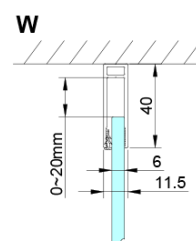

LORO obdélníkový sprchový kout 800x900mm

Objednací kód: GN4480-04

Základní informace

Značka: Gelco

Série: LORO

Rozměry

Šířka: 800 mm

Výška: 2000 mm

Hloubka: 900 mm

Parametry

Barva profilu: Chrom - Leštěný hliník

Tvar: Obdélníkové zástěny

Typ otevírání: Otevírací jednokřídlé

Směr otevírání: Univerzální

Šířka vstupu: 670 mm

Typ výplně: Čiré sklo

Úprava skla: Coated glass

Tloušťka skla: 6 mm

Vlastnosti: Bezrámové provedení, Otevírání vně i dovnitř

Hmotnost / ks: 60.0 kg

Balení: 2 ks

Záruka: 2 roky

Technický list

GN4470/GN4480/GN4490 + GN3580/GN3590/GN3510/GN3512