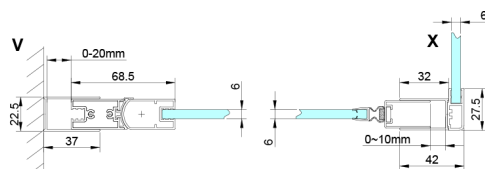

LORO obdélníkový sprchový kout 800x1000mm

Objednací kód: GN4480-01

Rozměry

Šířka: 800 mm
 Výška: 2000 mm
 Hloubka: 1000 mm

Parametry

Záruka: 3 roky

Technický list

GN4470/GN4480/GN4490 + GN3580/GN3590/GN3510/GN3512

Model	A	B	D
GN4470	685-715	570	
GN4480	785-815	670	
GN4490	885-915	770	
GN3580			785-805
GN3590			885-905
GN3510			985-1005
GN3512			1185-1205