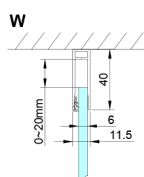

LORO obdélníkový sprchový kout 800x1000mm

Objednací kód: GN4480-01

Rozměry

Šířka: 800 mm
 Výška: 2000 mm
 Hloubka: 1000 mm

Parametry

Záruka: 3 roky

Technický list

GN4470/GN4480/GN4490 + GN3580/GN3590/GN3510/GN3512

Model	A	B	D
GN4470	685-715	570	
GN4480	785-815	670	
GN4490	885-915	770	
GN3580			785-805
GN3590			885-905
GN3510			985-1005
GN3512			1185-1205