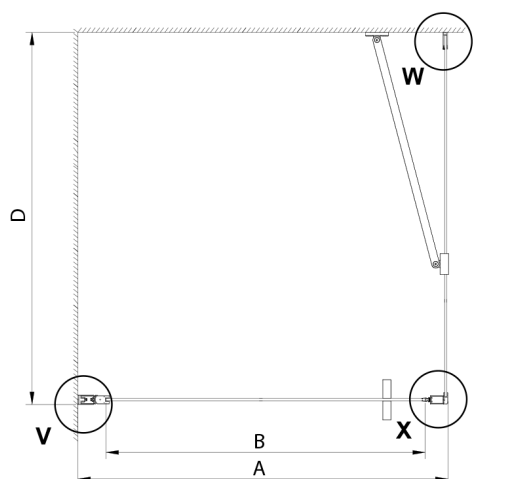

LORO obdélníkový sprchový kout 800x1000mm

Objednací kód: GN4480-01

Rozměry

Šířka: 800 mm
 Výška: 2000 mm
 Hloubka: 1000 mm

Parametry

Záruka: 3 roky

Technický list

GN4470/GN4480/GN4490 + GN3580/GN3590/GN3510/GN3512

Model	A	B	D
GN4470	685-715	570	
GN4480	785-815	670	
GN4490	885-915	770	
GN3580			785-805
GN3590			885-905
GN3510			985-1005
GN3512			1185-1205