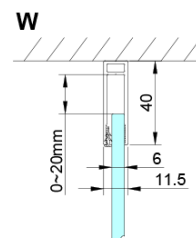

### Rozměry

Šířka: 700 mm

Výška: 2000 mm

Hloubka: 900 mm

### Parametry

Barva profilu: Chrom - Leštěný hliník

Tvar: Obdélníkové zástěny

Typ otevírání: Otevírací jednokřídlé

Směr otevírání: Univerzální

Šířka vstupu: 570 mm

Typ výplně: Čiré sklo

Úprava skla: Coated glass

Tloušťka skla: 6 mm

Vlastnosti: Bezrámové provedení, Otevírání vně i dovnitř

Hmotnost / ks: 60.0 kg

Balení: 2 ks

Záruka: 2 roky

Technický list

GN4470/GN4480/GN4490 + GN3580/GN3590/GN3510/GN3512

Model	A	B	D
GN4470	685-715	570	
GN4480	785-815	670	
GN4490	885-915	770	
GN3580			785-805
GN3590			885-905
GN3510			985-1005
GN3512			1185-1205