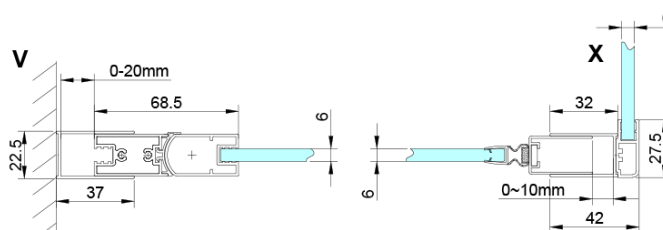

### Rozměry

Šířka: 700 mm

Výška: 2000 mm

Hloubka: 900 mm

### Parametry

Barva profilu: Chrom - Leštěný hliník

Tvar: Obdélníkové zástěny

Typ otevírání: Otevírací jednokřídlé

Směr otevírání: Univerzální

Šířka vstupu: 570 mm

Typ výplně: Čiré sklo

Úprava skla: Coated glass

Tloušťka skla: 6 mm

Vlastnosti: Bezrámové provedení, Otevírání vně i dovnitř

Hmotnost / ks: 60.0 kg

Balení: 2 ks

Záruka: 2 roky

Technický list

GN4470/GN4480/GN4490 + GN3580/GN3590/GN3510/GN3512

Model	A	B	D
GN4470	685-715	570	
GN4480	785-815	670	
GN4490	885-915	770	
GN3580			785-805
GN3590			885-905
GN3510			985-1005
GN3512			1185-1205