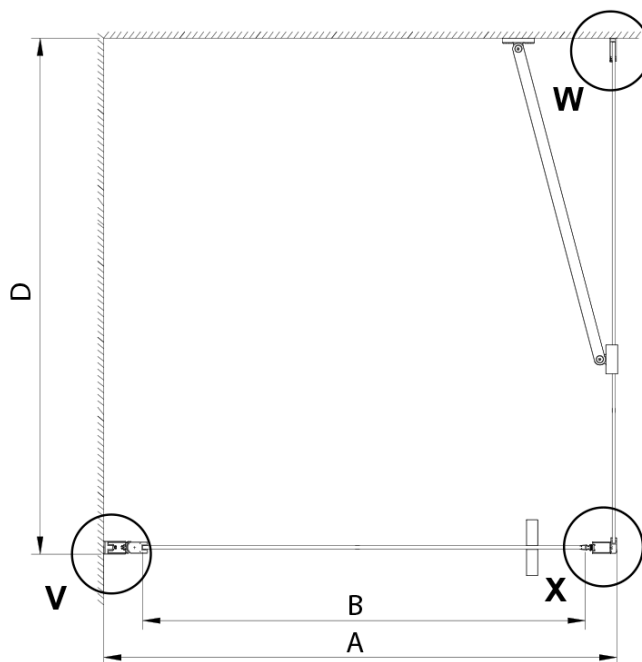

### Rozměry

Šířka: 700 mm

Výška: 2000 mm

Hloubka: 900 mm

### Parametry

Barva profilu: Chrom - Leštěný hliník

Tvar: Obdélníkové zástěny

Typ otevírání: Otevírací jednokřídlé

Směr otevírání: Univerzální

Šířka vstupu: 570 mm

Typ výplně: Čiré sklo

Úprava skla: Coated glass

Tloušťka skla: 6 mm

Vlastnosti: Bezrámové provedení, Otevírání vně i dovnitř

Hmotnost / ks: 60.0 kg

Balení: 2 ks

Záruka: 2 roky

Technický list

GN4470/GN4480/GN4490 + GN3580/GN3590/GN3510/GN3512

Model	A	B	D
GN4470	685-715	570	
GN4480	785-815	670	
GN4490	885-915	770	
GN3580			785-805
GN3590			885-905
GN3510			985-1005
GN3512			1185-1205