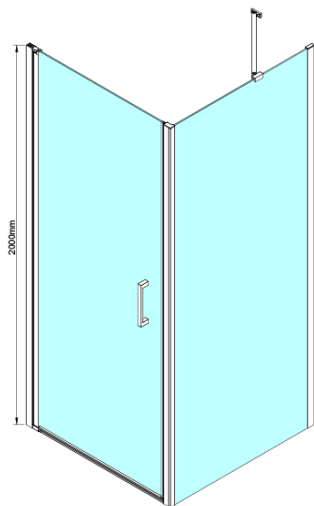

LORO obdélníkový sprchový kout 700x900mm

Objednací kód: GN4470-04

Základní informace

Značka: Gelco

Série: LORO

Rozměry

Šířka: 700 mm

Výška: 2000 mm

Hloubka: 900 mm

Parametry

Barva profilu: Chrom - Leštěný hliník

Tvar: Obdélníkové zástěny

Typ otevírání: Otevírací jednokřídlé

Směr otevírání: Univerzální

Šířka vstupu: 570 mm

Typ výplně: Čiré sklo

Úprava skla: Coated glass

Tloušťka skla: 6 mm

Vlastnosti: Bezrámové provedení, Otevírání vně i dovnitř

Hmotnost / ks: 60.0 kg

Balení: 2 ks

Záruka: 2 roky

Technický list

GN4470/GN4480/GN4490 + GN3580/GN3590/GN3510/GN3512

Model	A	B	D
GN4470	685-715	570	
GN4480	785-815	670	
GN4490	885-915	770	
GN3580			785-805
GN3590			885-905
GN3510			985-1005
GN3512			1185-1205