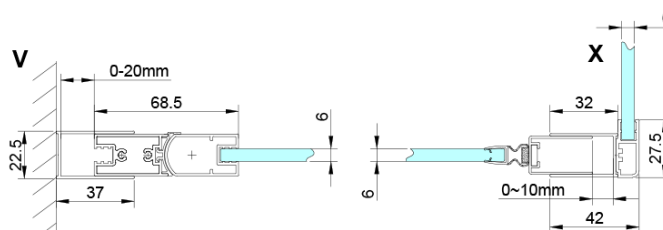

LORO obdélníkový sprchový kout 700x900mm

Objednací kód: GN4470-04

Základní informace

Značka: Gelco

Série: LORO

Rozměry

Šířka: 700 mm

Výška: 2000 mm

Hloubka: 900 mm

Parametry

Barva profilu: Chrom - Leštěný hliník

Tvar: Obdélníkové zástěny

Typ otevírání: Otevírací jednokřídlé

Směr otevírání: Univerzální

Šířka vstupu: 570 mm

Typ výplně: Čiré sklo

Úprava skla: Coated glass

Tloušťka skla: 6 mm

Vlastnosti: Bezrámové provedení, Otevírání vně i dovnitř

Hmotnost / ks: 60.0 kg

Balení: 2 ks

Záruka: 2 roky

Technický list

GN4470/GN4480/GN4490 + GN3580/GN3590/GN3510/GN3512