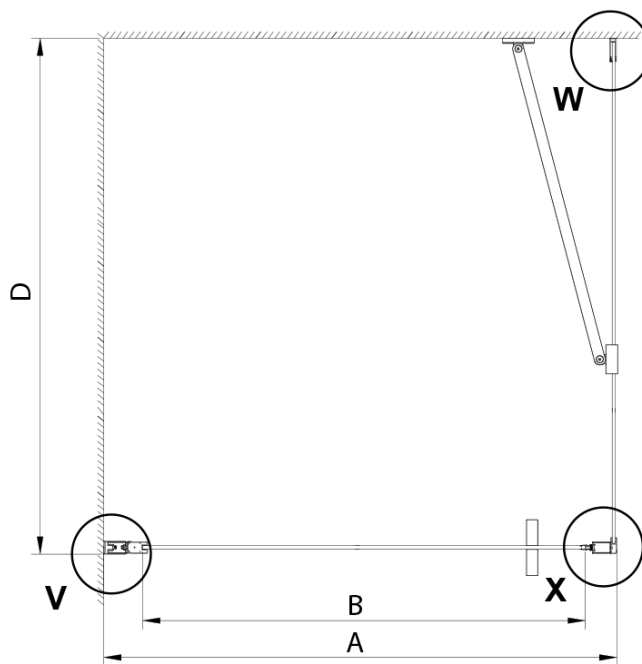

LORO obdélníkový sprchový kout 700x900mm

Objednací kód: GN4470-04

Základní informace

Značka: Gelco

Série: LORO

Rozměry

Šířka: 700 mm

Výška: 2000 mm

Hloubka: 900 mm

Parametry

Barva profilu: Chrom - Leštěný hliník

Tvar: Obdélníkové zástěny

Typ otevírání: Otevírací jednokřídlé

Směr otevírání: Univerzální

Šířka vstupu: 570 mm

Typ výplně: Čiré sklo

Úprava skla: Coated glass

Tloušťka skla: 6 mm

Vlastnosti: Bezrámové provedení, Otevírání vně i dovnitř

Hmotnost / ks: 60.0 kg

Balení: 2 ks

Záruka: 2 roky

Technický list

GN4470/GN4480/GN4490 + GN3580/GN3590/GN3510/GN3512

Model	A	B	D
GN4470	685-715	570	
GN4480	785-815	670	
GN4490	885-915	770	
GN3580			785-805
GN3590			885-905
GN3510			985-1005
GN3512			1185-1205