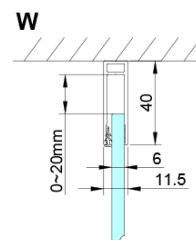

LORO obdélníkový sprchový kout 700x900mm

Objednací kód: GN4470-04

Základní informace

Značka: Gelco

Série: LORO

Rozměry

Šířka: 700 mm

Výška: 2000 mm

Hloubka: 900 mm

Parametry

Barva profilu: Chrom - Leštěný hliník

Tvar: Obdélníkové zástěny

Typ otevírání: Otevírací jednokřídlé

Směr otevírání: Univerzální

Šířka vstupu: 570 mm

Typ výplně: Čiré sklo

Úprava skla: Coated glass

Tloušťka skla: 6 mm

Vlastnosti: Bezrámové provedení, Otevírání vně i dovnitř

Hmotnost / ks: 60.0 kg

Balení: 2 ks

Záruka: 2 roky

Technický list

GN4470/GN4480/GN4490 + GN3580/GN3590/GN3510/GN3512