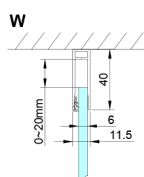

Technický list

GN4470/GN4480/GN4490 + GN3580/GN3590/GN3510/GN3512

Model	A	B	D
GN4470	685-715	570	
GN4480	785-815	670	
GN4490	885-915	770	
GN3580			785-805
GN3590			885-905
GN3510			985-1005
GN3512			1185-1205