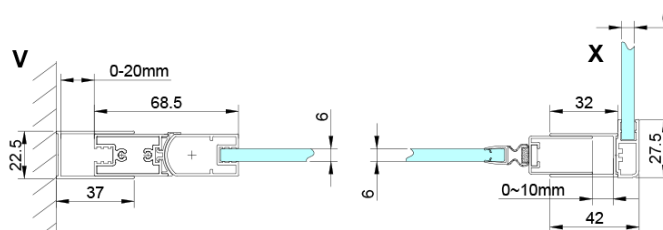

LORO obdélníkový sprchový kout 700x800mm

Objednací kód: GN4470-03

Základní informace

Značka: Gelco

Série: LORO

Rozměry

Šířka: 700 mm

Výška: 2000 mm

Hloubka: 800 mm

Parametry

Barva profilu: Chrom - Leštěný hliník

Tvar: Obdélníkové zástěny

Typ otevírání: Otevírací jednokřídlé

Směr otevírání: Univerzální

Šířka vstupu: 570 mm

Typ výplně: Čiré sklo

Úprava skla: Coated glass

Tloušťka skla: 6 mm

Vlastnosti: Bezrámové provedení, Otevírání vně i dovnitř

Hmotnost / ks: 60.0 kg

Balení: 2 ks

Záruka: 2 roky

Technický list

GN4470/GN4480/GN4490 + GN3580/GN3590/GN3510/GN3512