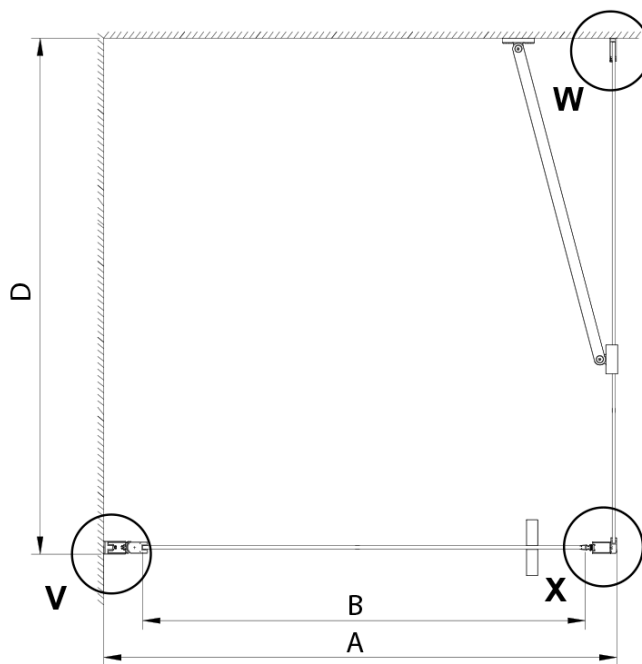

LORO obdélníkový sprchový kout 700x800mm

Objednací kód: GN4470-03

Základní informace

Značka: Gelco

Série: LORO

Rozměry

Šířka: 700 mm

Výška: 2000 mm

Hloubka: 800 mm

Parametry

Barva profilu: Chrom - Leštěný hliník

Tvar: Obdélníkové zástěny

Typ otevírání: Otevírací jednokřídlé

Směr otevírání: Univerzální

Šířka vstupu: 570 mm

Typ výplně: Čiré sklo

Úprava skla: Coated glass

Tloušťka skla: 6 mm

Vlastnosti: Bezrámové provedení, Otevírání vně i dovnitř

Hmotnost / ks: 60.0 kg

Balení: 2 ks

Záruka: 2 roky

Technický list

GN4470/GN4480/GN4490 + GN3580/GN3590/GN3510/GN3512

Model	A	B	D
GN4470	685-715	570	
GN4480	785-815	670	
GN4490	885-915	770	
GN3580			785-805
GN3590			885-905
GN3510			985-1005
GN3512			1185-1205