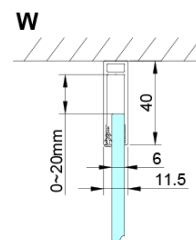

LORO obdélníkový sprchový kout 700x800mm

Objednací kód: GN4470-03

Základní informace

Značka: Gelco

Série: LORO

Rozměry

Šířka: 700 mm

Výška: 2000 mm

Hloubka: 800 mm

Parametry

Barva profilu: Chrom - Leštěný hliník

Tvar: Obdélníkové zástěny

Typ otevírání: Otevírací jednokřídlé

Směr otevírání: Univerzální

Šířka vstupu: 570 mm

Typ výplně: Čiré sklo

Úprava skla: Coated glass

Tloušťka skla: 6 mm

Vlastnosti: Bezrámové provedení, Otevírání vně i dovnitř

Hmotnost / ks: 60.0 kg

Balení: 2 ks

Záruka: 2 roky

Technický list

GN4470/GN4480/GN4490 + GN3580/GN3590/GN3510/GN3512