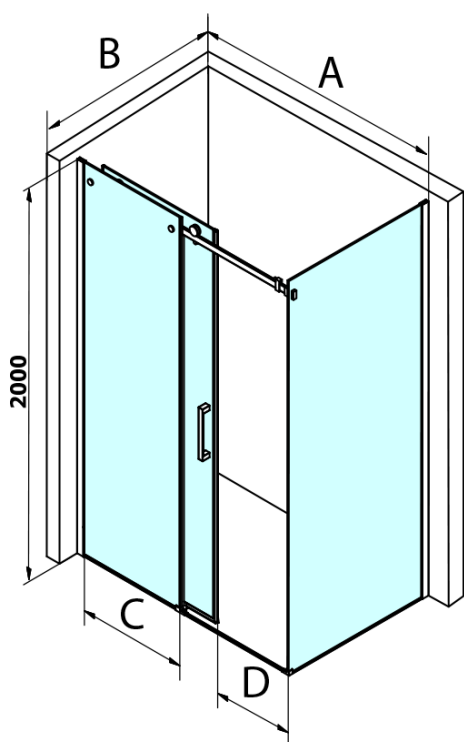

Objednací kód: GD7290B

Základní informace

Značka: Gelco
Série: DRAGON

Rozměry

Výška: 2000 mm
Hloubka: 900 mm

Parametry

Barva profilu: Černá mat
Tvar: Pevná stěna ke sprchovým dveřím
Typ výplně: Čiré sklo
Úprava skla: Coated glass
Tloušťka skla: 8 mm
Vlastnosti: Bezrámové provedení
Hmotnost / ks: 40.5 kg
Balení: 1 ks
Záruka: 3 roky

Technický list

MODEL	A	C	D
GD4611B	1020-1110	510	420
GD4612B	1120-1210	560	470
GD4613B	1220-1310	610	520
GD4614B	1320-1410	660	570
GD4615B	1420-1510	710	620
GD4616B	1520-1610	760	670

MODEL	B
GD7280B	780-800
GD7290B	880-900