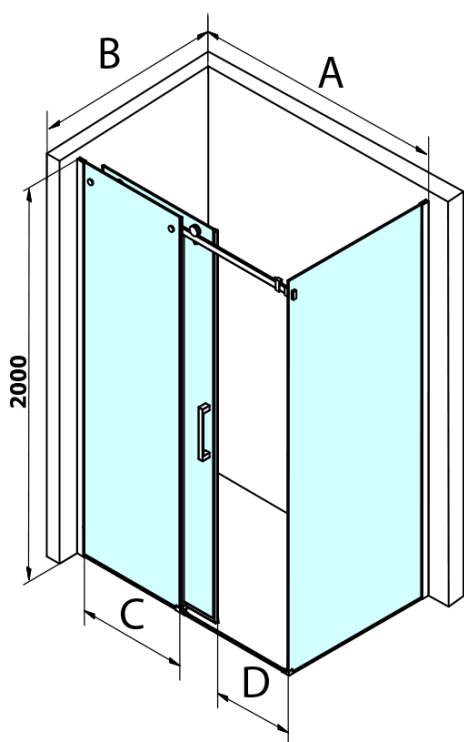

**Objednací kód:** GD7280B

**Základní informace**

**Značka:** Gelco  
**Série:** DRAGON

**Rozměry**

**Výška:** 2000 mm  
**Hloubka:** 800 mm

**Parametry**

**Barva profilu:** Černá mat  
**Tvar:** Pevná stěna ke sprchovým dveřím  
**Typ výplně:** Čiré sklo  
**Úprava skla:** Coated glass  
**Tloušťka skla:** 8 mm  
**Vlastnosti:** Bezrámové provedení  
**Hmotnost / ks:** 35.5 kg  
**Balení:** 1 ks  
**Záruka:** 3 roky

Technický list

MODEL	A	C	D
GD4611B	1020-1110	510	420
GD4612B	1120-1210	560	470
GD4613B	1220-1310	610	520
GD4614B	1320-1410	660	570
GD4615B	1420-1510	710	620
GD4616B	1520-1610	760	670

MODEL	B
GD7280B	780-800
GD7290B	880-900