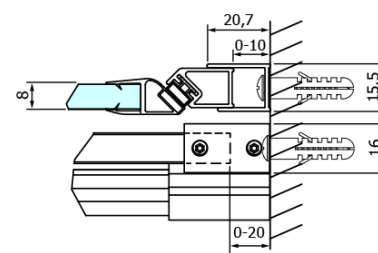

Objednací kód: GD4616B

Základní informace

Značka: Gelco
Série: DRAGON

Rozměry

Šířka: 1600 mm
Výška: 2000 mm

Parametry

Barva profilu: Černá mat
Tvar: Dveře do niky
Typ otevírání: Posuvné
Směr otevírání: Univerzální
Šířka vstupu: 670 mm
Typ výplně: Čiré sklo
Úprava skla: Coated glass
Tloušťka skla: 8 mm
Instalační šířka od: 1520 mm
Instalační šířka do: 1610 mm
Vlastnosti: Bezrámové provedení
Hmotnost / ks: 78.0 kg
Balení: 2 ks
Záruka: 3 roky

Náhradní díly

DRAGON montážní sada (Objednací kód: NDGD04)

DRAGON náhradní set těsnění magnetické + magnet na sklo, 2000mm (Objednací kód: NDGD05)

Technický list

MODEL	A	B	C
GD4611B	1020-1110	510	420
GD4612B	1120-1210	560	470
GD4613B	1220-1310	610	520
GD4614B	1320-1410	660	570
GD4615B	1420-1510	710	620
GD4616B	1520-1610	760	670