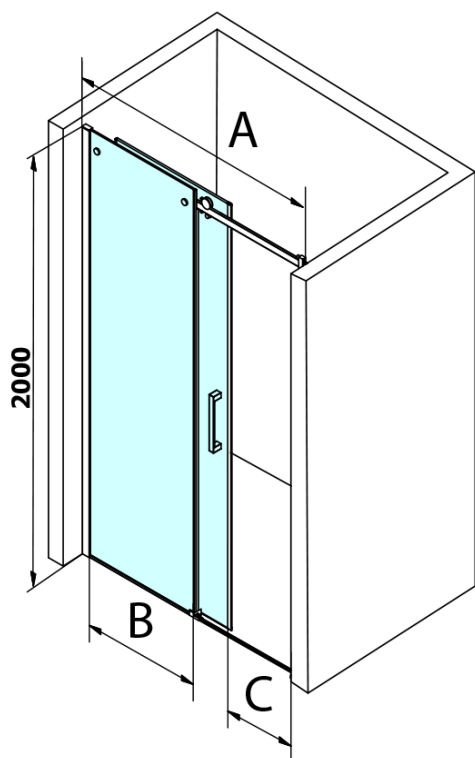

Objednací kód: GD4616B

Základní informace

Značka: Gelco
Série: DRAGON

Rozměry

Šířka: 1600 mm
Výška: 2000 mm

Parametry

Barva profilu: Černá mat
Tvar: Dveře do niky
Typ otevírání: Posuvné
Směr otevírání: Univerzální
Šířka vstupu: 670 mm
Typ výplně: Čiré sklo
Úprava skla: Coated glass
Tloušťka skla: 8 mm
Instalační šířka od: 1520 mm
Instalační šířka do: 1610 mm
Vlastnosti: Bezrámové provedení
Hmotnost / ks: 78.0 kg
Balení: 2 ks
Záruka: 3 roky

Náhradní díly

DRAGON montážní sada (Objednací kód: NDGD04)

DRAGON náhradní set těsnění magnetické + magnet na sklo, 2000mm (Objednací kód: NDGD05)

Technický list

MODEL	A	B	C
GD4611B	1020-1110	510	420
GD4612B	1120-1210	560	470
GD4613B	1220-1310	610	520
GD4614B	1320-1410	660	570
GD4615B	1420-1510	710	620
GD4616B	1520-1610	760	670