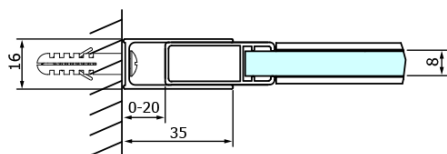

Objednací kód: GD4616B

Základní informace

Značka: Gelco
Série: DRAGON

Rozměry

Šířka: 1600 mm
Výška: 2000 mm

Parametry

Barva profilu: Černá mat
Tvar: Dveře do niky
Typ otevírání: Posuvné
Směr otevírání: Univerzální
Šířka vstupu: 670 mm
Typ výplně: Čiré sklo
Úprava skla: Coated glass
Tloušťka skla: 8 mm
Instalační šířka od: 1520 mm
Instalační šířka do: 1610 mm
Vlastnosti: Bezrámové provedení
Hmotnost / ks: 78.0 kg
Balení: 2 ks
Záruka: 3 roky

Náhradní díly

DRAGON montážní sada (Objednací kód: NDGD04)

DRAGON náhradní set těsnění magnetické + magnet na sklo, 2000mm (Objednací kód: NDGD05)

Technický list

MODEL	A	B	C
GD4611B	1020-1110	510	420
GD4612B	1120-1210	560	470
GD4613B	1220-1310	610	520
GD4614B	1320-1410	660	570
GD4615B	1420-1510	710	620
GD4616B	1520-1610	760	670