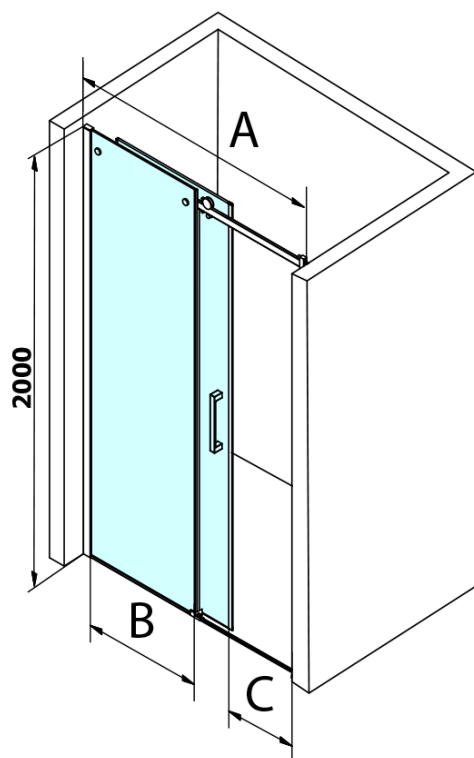

Objednací kód: GD4615B

Základní informace

Značka: Gelco
Série: DRAGON

Rozměry

Šířka: 1500 mm
Výška: 2000 mm

Parametry

Barva profilu: Černá mat
Tvar: Dveře do niky
Typ otevírání: Posuvné
Směr otevírání: Univerzální
Šířka vstupu: 620 mm
Typ výplně: Čiré sklo
Úprava skla: Coated glass
Tloušťka skla: 8 mm
Instalační šířka od: 1420 mm
Instalační šířka do: 1510 mm
Vlastnosti: Bezrámové provedení
Hmotnost / ks: 68.0 kg
Balení: 2 ks
Záruka: 3 roky

Náhradní díly

DRAGON náhradní set těsnění magnetické + magnet na sklo, 2000mm (Objednací kód: NDGD05)
DRAGON montážní sada (Objednací kód: NDGD04)

Technický list

MODEL	A	B	C
GD4611B	1020-1110	510	420
GD4612B	1120-1210	560	470
GD4613B	1220-1310	610	520
GD4614B	1320-1410	660	570
GD4615B	1420-1510	710	620
GD4616B	1520-1610	760	670