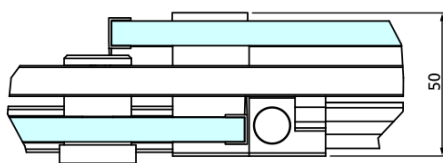

Technický list

MODEL	A	B	C
GD4611B	1020-1110	510	420
GD4612B	1120-1210	560	470
GD4613B	1220-1310	610	520
GD4614B	1320-1410	660	570
GD4615B	1420-1510	710	620
GD4616B	1520-1610	760	670