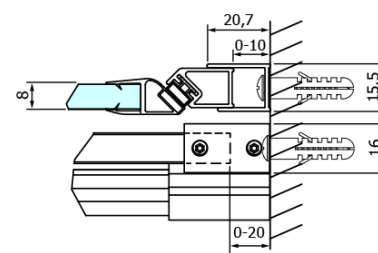

Objednací kód: GD4615B

Základní informace

Značka: Gelco
Série: DRAGON

Rozměry

Šířka: 1500 mm
Výška: 2000 mm

Parametry

Barva profilu: Černá mat
Tvar: Dveře do niky
Typ otevírání: Posuvné
Směr otevírání: Univerzální
Šířka vstupu: 620 mm
Typ výplně: Čiré sklo
Úprava skla: Coated glass
Tloušťka skla: 8 mm
Instalační šířka od: 1420 mm
Instalační šířka do: 1510 mm
Vlastnosti: Bezrámové provedení
Hmotnost / ks: 68.0 kg
Balení: 2 ks
Záruka: 3 roky

Náhradní díly

DRAGON náhradní set těsnění magnetické + magnet na sklo, 2000mm (Objednací kód: NDGD05)
DRAGON montážní sada (Objednací kód: NDGD04)

Technický list

MODEL	A	B	C
GD4611B	1020-1110	510	420
GD4612B	1120-1210	560	470
GD4613B	1220-1310	610	520
GD4614B	1320-1410	660	570
GD4615B	1420-1510	710	620
GD4616B	1520-1610	760	670

MODEL	A	C	D
GD4611B	1020-1110	510	420
GD4612B	1120-1210	560	470
GD4613B	1220-1310	610	520
GD4614B	1320-1410	660	570
GD4615B	1420-1510	710	620
GD4616B	1520-1610	760	670

MODEL	B
GD7280B	780-800
GD7290B	880-900