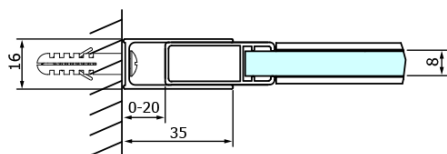

Objednací kód: GD4615B

Základní informace

Značka: Gelco
Série: DRAGON

Rozměry

Šířka: 1500 mm
Výška: 2000 mm

Parametry

Barva profilu: Černá mat
Tvar: Dveře do niky
Typ otevírání: Posuvné
Směr otevírání: Univerzální
Šířka vstupu: 620 mm
Typ výplně: Čiré sklo
Úprava skla: Coated glass
Tloušťka skla: 8 mm
Instalační šířka od: 1420 mm
Instalační šířka do: 1510 mm
Vlastnosti: Bezrámové provedení
Hmotnost / ks: 68.0 kg
Balení: 2 ks
Záruka: 3 roky

Náhradní díly

DRAGON náhradní set těsnění magnetické + magnet na sklo, 2000mm (Objednací kód: NDGD05)
DRAGON montážní sada (Objednací kód: NDGD04)

Technický list

MODEL	A	B	C
GD4611B	1020-1110	510	420
GD4612B	1120-1210	560	470
GD4613B	1220-1310	610	520
GD4614B	1320-1410	660	570
GD4615B	1420-1510	710	620
GD4616B	1520-1610	760	670