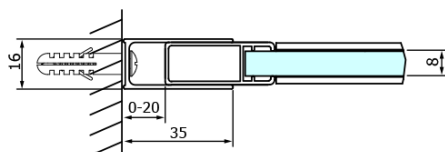

## Rozměry

Šířka: 1400 mm  
Výška: 2000 mm

## Parametry

Barva profilu: Černá mat  
Tvar: Dveře do niky  
Typ otevírání: Posuvné  
Směr otevírání: Univerzální  
Šířka vstupu: 570 mm  
Typ výplně: Čiré sklo  
Úprava skla: Coated glass  
Tloušťka skla: 8 mm  
Instalační šířka od: 1320 mm  
Instalační šířka do: 1410 mm  
Vlastnosti: Bezrámové provedení  
Hmotnost / ks: 64.378 kg  
Balení: 1 ks  
Záruka: 3 roky

## Náhradní díly

Set magnetických těsnění pro sklo 8mm a 3M pro nalepení , 2000mm (Objednací kód: NDGD05)  
DRAGON montážní sada (Objednací kód: NDGD04)

Technický list

MODEL	A	B	C
GD4611B	1020-1110	510	420
GD4612B	1120-1210	560	470
GD4613B	1220-1310	610	520
GD4614B	1320-1410	660	570
GD4615B	1420-1510	710	620
GD4616B	1520-1610	760	670