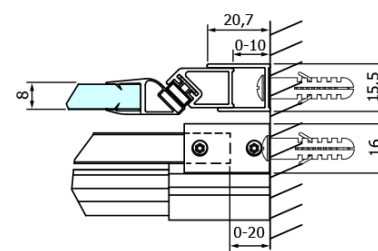

## Rozměry

Šířka: 1400 mm  
Výška: 2000 mm

## Parametry

Barva profilu: Černá mat  
Tvar: Dveře do niky  
Typ otevírání: Posuvné  
Směr otevírání: Univerzální  
Šířka vstupu: 570 mm  
Typ výplně: Čiré sklo  
Úprava skla: Coated glass  
Tloušťka skla: 8 mm  
Instalační šířka od: 1320 mm  
Instalační šířka do: 1410 mm  
Vlastnosti: Bezrámové provedení  
Hmotnost / ks: 64.378 kg  
Balení: 1 ks  
Záruka: 3 roky

## Náhradní díly

Set magnetických těsnění pro sklo 8mm a 3M pro nalepení , 2000mm (Objednací kód: NDGD05)  
DRAGON montážní sada (Objednací kód: NDGD04)

Technický list

MODEL	A	B	C
GD4611B	1020-1110	510	420
GD4612B	1120-1210	560	470
GD4613B	1220-1310	610	520
GD4614B	1320-1410	660	570
GD4615B	1420-1510	710	620
GD4616B	1520-1610	760	670