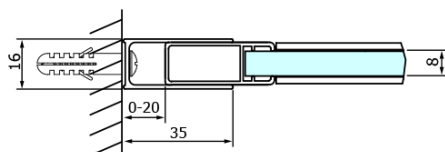

## Rozměry

Šířka: 1400 mm  
Výška: 2000 mm

## Parametry

Barva profilu: Černá mat  
Tvar: Dveře do niky  
Typ otevírání: Posuvné  
Směr otevírání: Univerzální  
Šířka vstupu: 570 mm  
Typ výplně: Čiré sklo  
Úprava skla: Coated glass  
Tloušťka skla: 8 mm  
Instalační šířka od: 1320 mm  
Instalační šířka do: 1410 mm  
Vlastnosti: Bezrámové provedení  
Hmotnost / ks: 64.378 kg  
Balení: 1 ks  
Záruka: 3 roky

## Náhradní díly

DRAGON náhradní set těsnění magnetické + magnet na sklo, 2000mm (Objednací kód: NDGD05)  
DRAGON montážní sada (Objednací kód: NDGD04)

Technický list

MODEL	A	B	C
GD4611B	1020-1110	510	420
GD4612B	1120-1210	560	470
GD4613B	1220-1310	610	520
GD4614B	1320-1410	660	570
GD4615B	1420-1510	710	620
GD4616B	1520-1610	760	670