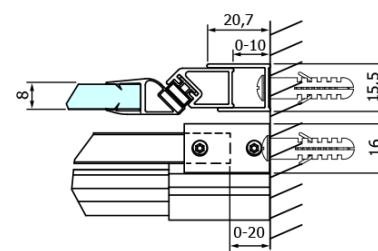

## Rozměry

Šířka: 1400 mm  
Výška: 2000 mm

## Parametry

Barva profilu: Černá mat  
Tvar: Dveře do niky  
Typ otevírání: Posuvné  
Směr otevírání: Univerzální  
Šířka vstupu: 570 mm  
Typ výplně: Čiré sklo  
Úprava skla: Coated glass  
Tloušťka skla: 8 mm  
Instalační šířka od: 1320 mm  
Instalační šířka do: 1410 mm  
Vlastnosti: Bezrámové provedení  
Hmotnost / ks: 64.378 kg  
Balení: 1 ks  
Záruka: 3 roky

## Náhradní díly

DRAGON náhradní set těsnění magnetické + magnet na sklo, 2000mm (Objednací kód: NDGD05)  
DRAGON montážní sada (Objednací kód: NDGD04)

Technický list

MODEL	A	B	C
GD4611B	1020-1110	510	420
GD4612B	1120-1210	560	470
GD4613B	1220-1310	610	520
GD4614B	1320-1410	660	570
GD4615B	1420-1510	710	620
GD4616B	1520-1610	760	670