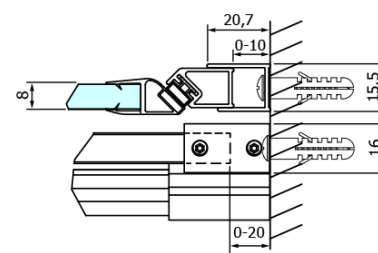

Objednací kód: GD4613B

Základní informace

Značka: Gelco
Série: DRAGON

Rozměry

Šířka: 1300 mm
Výška: 2000 mm

Parametry

Barva profilu: Černá mat
Tvar: Dveře do niky
Typ otevírání: Posuvné
Směr otevírání: Univerzální
Šířka vstupu: 520 mm
Typ výplně: Čiré sklo
Úprava skla: Coated glass
Tloušťka skla: 8 mm
Instalační šířka od: 1220 mm
Instalační šířka do: 1310 mm
Vlastnosti: Bezrámové provedení
Hmotnost / ks: 60.0 kg
Balení: 1 ks
Záruka: 3 roky

Náhradní díly

DRAGON náhradní set těsnění magnetické + magnet na sklo, 2000mm (Objednací kód: NDGD05)
DRAGON montážní sada (Objednací kód: NDGD04)

Technický list

MODEL	A	B	C
GD4611B	1020-1110	510	420
GD4612B	1120-1210	560	470
GD4613B	1220-1310	610	520
GD4614B	1320-1410	660	570
GD4615B	1420-1510	710	620
GD4616B	1520-1610	760	670

MODEL	A	C	D
GD4611B	1020-1110	510	420
GD4612B	1120-1210	560	470
GD4613B	1220-1310	610	520
GD4614B	1320-1410	660	570
GD4615B	1420-1510	710	620
GD4616B	1520-1610	760	670

MODEL	B
GD7280B	780-800
GD7290B	880-900