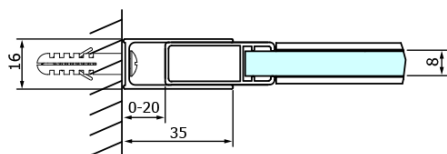

Objednací kód: GD4613B

Základní informace

Značka: Gelco
Série: DRAGON

Rozměry

Šířka: 1300 mm
Výška: 2000 mm

Parametry

Barva profilu: Černá mat
Tvar: Dveře do niky
Typ otevírání: Posuvné
Směr otevírání: Univerzální
Šířka vstupu: 520 mm
Typ výplně: Čiré sklo
Úprava skla: Coated glass
Tloušťka skla: 8 mm
Instalační šířka od: 1220 mm
Instalační šířka do: 1310 mm
Vlastnosti: Bezrámové provedení
Hmotnost / ks: 60.0 kg
Balení: 1 ks
Záruka: 3 roky

Náhradní díly

DRAGON náhradní set těsnění magnetické + magnet na sklo, 2000mm (Objednací kód: NDGD05)
DRAGON montážní sada (Objednací kód: NDGD04)

Technický list

MODEL	A	B	C
GD4611B	1020-1110	510	420
GD4612B	1120-1210	560	470
GD4613B	1220-1310	610	520
GD4614B	1320-1410	660	570
GD4615B	1420-1510	710	620
GD4616B	1520-1610	760	670