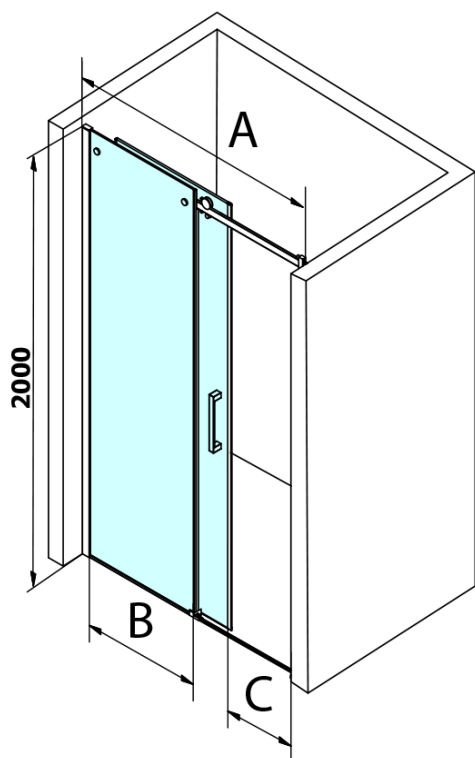

Objednací kód: GD4613B

Základní informace

Značka: Gelco
Série: DRAGON

Rozměry

Šířka: 1300 mm
Výška: 2000 mm

Parametry

Barva profilu: Černá mat
Tvar: Dveře do niky
Typ otevírání: Posuvné
Směr otevírání: Univerzální
Šířka vstupu: 520 mm
Typ výplně: Čiré sklo
Úprava skla: Coated glass
Tloušťka skla: 8 mm
Instalační šířka od: 1220 mm
Instalační šířka do: 1310 mm
Vlastnosti: Bezrámové provedení
Hmotnost / ks: 60.0 kg
Balení: 1 ks
Záruka: 3 roky

Náhradní díly

DRAGON náhradní set těsnění magnetické + magnet na sklo, 2000mm (Objednací kód: NDGD05)
DRAGON montážní sada (Objednací kód: NDGD04)

Technický list

MODEL	A	B	C
GD4611B	1020-1110	510	420
GD4612B	1120-1210	560	470
GD4613B	1220-1310	610	520
GD4614B	1320-1410	660	570
GD4615B	1420-1510	710	620
GD4616B	1520-1610	760	670