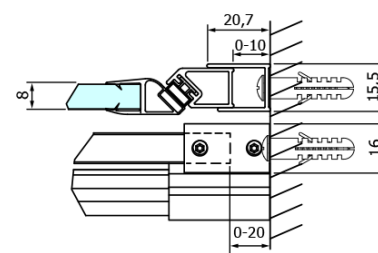

## Rozměry

Šířka: 1200 mm  
Výška: 2000 mm

## Parametry

Barva profilu: Černá mat  
Tvar: Dveře do niky  
Typ otevírání: Posuvné  
Směr otevírání: Univerzální  
Šířka vstupu: 470 mm  
Typ výplně: Čiré sklo  
Úprava skla: Coated glass  
Tloušťka skla: 8 mm  
Instalační šířka od: 1120 mm  
Instalační šířka do: 1210 mm  
Vlastnosti: Bezrámové provedení  
Hmotnost / ks: 55.5 kg  
Balení: 1 ks  
Záruka: 3 roky

## Náhradní díly

DRAGON náhradní set těsnění magnetické + magnet na sklo, 2000mm (Objednací kód: NDGD05)  
DRAGON montážní sada (Objednací kód: NDGD04)

Technický list

MODEL	A	B	C
GD4611B	1020-1110	510	420
GD4612B	1120-1210	560	470
GD4613B	1220-1310	610	520
GD4614B	1320-1410	660	570
GD4615B	1420-1510	710	620
GD4616B	1520-1610	760	670