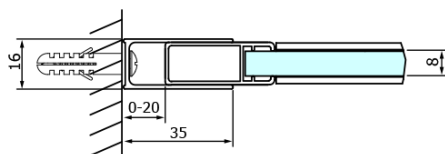

## Rozměry

Šířka: 1200 mm  
Výška: 2000 mm

## Parametry

Barva profilu: Černá mat  
Tvar: Dveře do niky  
Typ otevírání: Posuvné  
Směr otevírání: Univerzální  
Šířka vstupu: 470 mm  
Typ výplně: Čiré sklo  
Úprava skla: Coated glass  
Tloušťka skla: 8 mm  
Instalační šířka od: 1120 mm  
Instalační šířka do: 1210 mm  
Vlastnosti: Bezrámové provedení  
Hmotnost / ks: 55.5 kg  
Balení: 1 ks  
Záruka: 3 roky

## Náhradní díly

DRAGON náhradní set těsnění magnetické + magnet na sklo, 2000mm (Objednací kód: NDGD05)  
DRAGON montážní sada (Objednací kód: NDGD04)

Technický list

MODEL	A	B	C
GD4611B	1020-1110	510	420
GD4612B	1120-1210	560	470
GD4613B	1220-1310	610	520
GD4614B	1320-1410	660	570
GD4615B	1420-1510	710	620
GD4616B	1520-1610	760	670