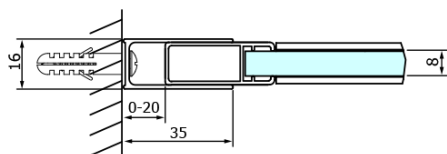

Objednací kód: GD4611B

Základní informace

Značka: Gelco
Série: DRAGON

Rozměry

Šířka: 1100 mm
Výška: 2000 mm

Parametry

Barva profilu: Černá mat
Tvar: Dveře do niky
Typ otevírání: Posuvné
Směr otevírání: Univerzální
Šířka vstupu: 420 mm
Typ výplně: Čiré sklo
Úprava skla: Coated glass
Tloušťka skla: 8 mm
Instalační šířka od: 1020 mm
Instalační šířka do: 1110 mm
Vlastnosti: Bezrámové provedení
Hmotnost / ks: 51.0 kg
Balení: 1 ks
Záruka: 3 roky

Náhradní díly

Set magnetických těsnění pro sklo 8mm a 3M pro nalepení , 2000mm (Objednací kód: NDGD05)
DRAGON montážní sada (Objednací kód: NDGD04)

Technický list

MODEL	A	B	C
GD4611B	1020-1110	510	420
GD4612B	1120-1210	560	470
GD4613B	1220-1310	610	520
GD4614B	1320-1410	660	570
GD4615B	1420-1510	710	620
GD4616B	1520-1610	760	670