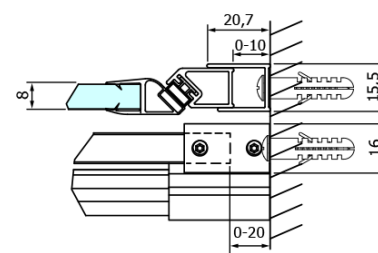

Objednací kód: GD4611B

Základní informace

Značka: Gelco
Série: DRAGON

Rozměry

Šířka: 1100 mm
Výška: 2000 mm

Parametry

Barva profilu: Černá mat
Tvar: Dveře do niky
Typ otevírání: Posuvné
Směr otevírání: Univerzální
Šířka vstupu: 420 mm
Typ výplně: Čiré sklo
Úprava skla: Coated glass
Tloušťka skla: 8 mm
Instalační šířka od: 1020 mm
Instalační šířka do: 1110 mm
Vlastnosti: Bezrámové provedení
Hmotnost / ks: 51.0 kg
Balení: 1 ks
Záruka: 3 roky

Náhradní díly

Set magnetických těsnění pro sklo 8mm a 3M pro nalepení , 2000mm (Objednací kód: NDGD05)
DRAGON montážní sada (Objednací kód: NDGD04)

Technický list

MODEL	A	B	C
GD4611B	1020-1110	510	420
GD4612B	1120-1210	560	470
GD4613B	1220-1310	610	520
GD4614B	1320-1410	660	570
GD4615B	1420-1510	710	620
GD4616B	1520-1610	760	670

MODEL	A	C	D
GD4611B	1020-1110	510	420
GD4612B	1120-1210	560	470
GD4613B	1220-1310	610	520
GD4614B	1320-1410	660	570
GD4615B	1420-1510	710	620
GD4616B	1520-1610	760	670

MODEL	B
GD7280B	780-800
GD7290B	880-900