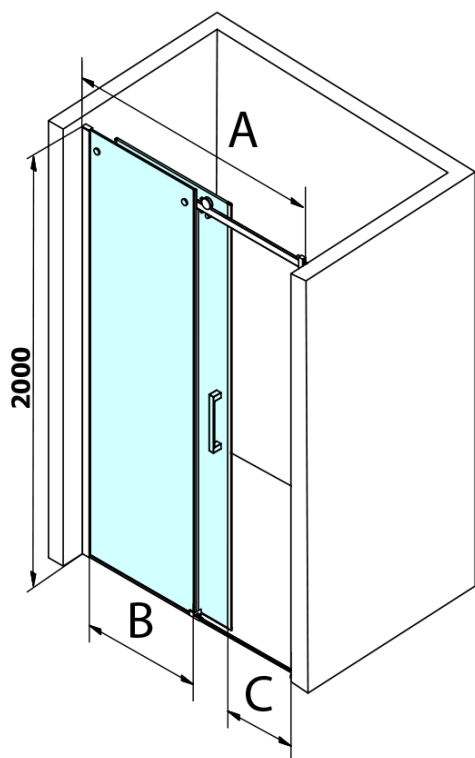

Objednací kód: GD4611B

Základní informace

Značka: Gelco
Série: DRAGON

Rozměry

Šířka: 1100 mm
Výška: 2000 mm

Parametry

Barva profilu: Černá mat
Tvar: Dveře do niky
Typ otevírání: Posuvné
Směr otevírání: Univerzální
Šířka vstupu: 420 mm
Typ výplně: Čiré sklo
Úprava skla: Coated glass
Tloušťka skla: 8 mm
Instalační šířka od: 1020 mm
Instalační šířka do: 1110 mm
Vlastnosti: Bezrámové provedení
Hmotnost / ks: 51.0 kg
Balení: 1 ks
Záruka: 3 roky

Náhradní díly

Set magnetických těsnění pro sklo 8mm a 3M pro nalepení , 2000mm (Objednací kód: NDGD05)
DRAGON montážní sada (Objednací kód: NDGD04)

Technický list

MODEL	A	B	C
GD4611B	1020-1110	510	420
GD4612B	1120-1210	560	470
GD4613B	1220-1310	610	520
GD4614B	1320-1410	660	570
GD4615B	1420-1510	710	620
GD4616B	1520-1610	760	670