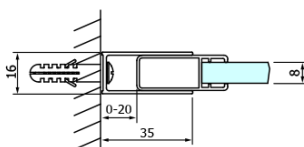

DRAGON BLACK sprchové posuvné dveře rohový vstup 900mm, čiré sklo

Objednací kód: GD4290B

Základní informace

Značka: Gelco
Série: DRAGON

Rozměry

Šířka: 900 mm
Výška: 2000 mm

Parametry

Barva profilu: Černá mat
Tvar: Dveře do kombinace
Typ otevírání: Posuvné
Typ výplně: Čiré sklo
Úprava skla: Coated glass
Tloušťka skla: 8 mm
Vlastnosti: Bezrámové provedení
Hmotnost / ks: 42.0 kg
Balení: 1 ks
Záruka: 3 roky

Náhradní díly

Set magnetických těsnění 45° pro sklo 8/8mm, 2000mm (Objednací kód: NDTL04)
DRAGON montážní sada (Objednací kód: NDGD04)

DRAGON BLACK sprchové posuvné dveře rohový vstup 900mm, čiré sklo

Technický list

MODEL	A	B	C
GD4280B	780-880	385	360
GD4290B	880-900	450	410
GD4210B	980-1000	530	460

DRAGON BLACK sprchové posuvné dveře rohový vstup 900mm, čiré sklo

MODEL	A	B	C	D	E
GD4280GD4290	780-800	880-900	420	360	410
GD4280GD4210	780-800	980-1000	460	360	460
GD4280GD4211	780-800	1080-1100	500	360	510
GD4280GD4212	780-800	1180-1200	545	360	560
GD4290GD4210	880-900	980-1000	495	410	460
GD4290GD4211	880-900	1080-1100	530	410	510
GD4290GD4212	880-900	1180-1200	575	410	560
GD4210GD4211	980-1000	1080-1100	565	460	510
GD4210GD4212	980-1000	1180-1200	605	460	560
GD4211GD4212	1080-1100	1180-1200	635	510	560
GD4280BGD4290B	780-800	880-900	420	360	410
GD4280BGD4210B	780-800	980-1000	460	360	460
GD4290BGD4210B	880-900	980-1000	495	410	460