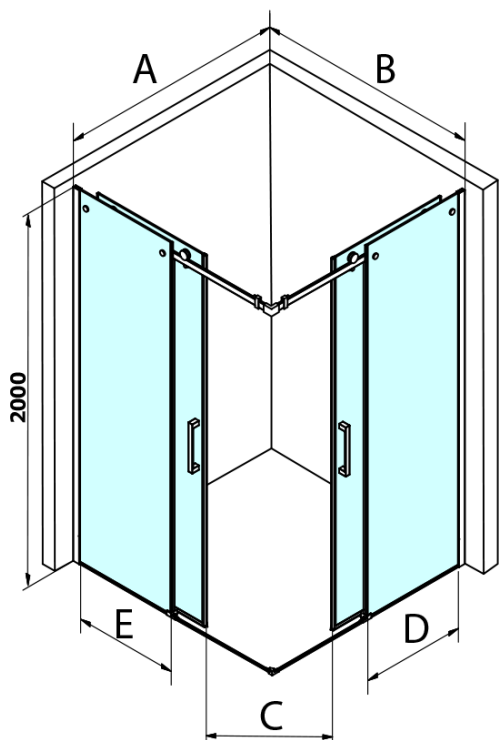

## Rozměry

Šířka: 900 mm  
Výška: 2000 mm

# DRAGON BLACK sprchové posuvné dveře rohový vstup 900mm, čiré sklo

# DRAGON BLACK sprchové posuvné dveře rohový vstup 900mm, čiré sklo

MODEL	A	B	C	D	E
GD4280GD4290	780-800	880-900	420	360	410
GD4280GD4210	780-800	980-1000	460	360	460
GD4280GD4211	780-800	1080-1100	500	360	510
GD4280GD4212	780-800	1180-1200	545	360	560
GD4290GD4210	880-900	980-1000	495	410	460
GD4290GD4211	880-900	1080-1100	530	410	510
GD4290GD4212	880-900	1180-1200	575	410	560
GD4210GD4211	980-1000	1080-1100	565	460	510
GD4210GD4212	980-1000	1180-1200	605	460	560
GD4211GD4212	1080-1100	1180-1200	635	510	560
GD4280BGD4290B	780-800	880-900	420	360	410
GD4280BGD4210B	780-800	980-1000	460	360	460
GD4290BGD4210B	880-900	980-1000	495	410	460