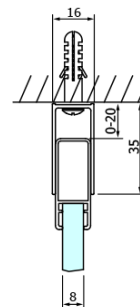

## Rozměry

Šířka: 900 mm  
Výška: 2000 mm

## Náhradní díly

Set magnetických těsnění 45° pro sklo 8/8mm, 2000mm (Objednací kód: NDTL04)  
DRAGON montážní sada (Objednací kód: NDGD04)

# DRAGON BLACK sprchové posuvné dveře rohový vstup 900mm, čiré sklo

## Technický list

MODEL	A	B	C
GD4280B	780-880	385	360
GD4290B	880-900	450	410
GD4210B	980-1000	530	460