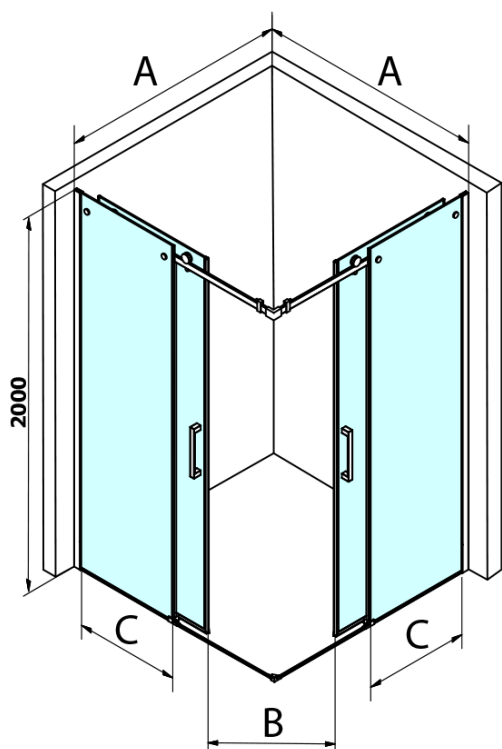

DRAGON BLACK sprchové posuvné dveře rohový vstup 900mm, čiré sklo

Technický list

MODEL	A	B	C
GD4280B	780-880	385	360
GD4290B	880-900	450	410
GD4210B	980-1000	530	460