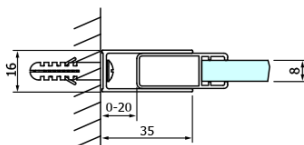

MODEL	A	B	C
GD4280B	780-880	385	360
GD4290B	880-900	450	410
GD4210B	980-1000	530	460