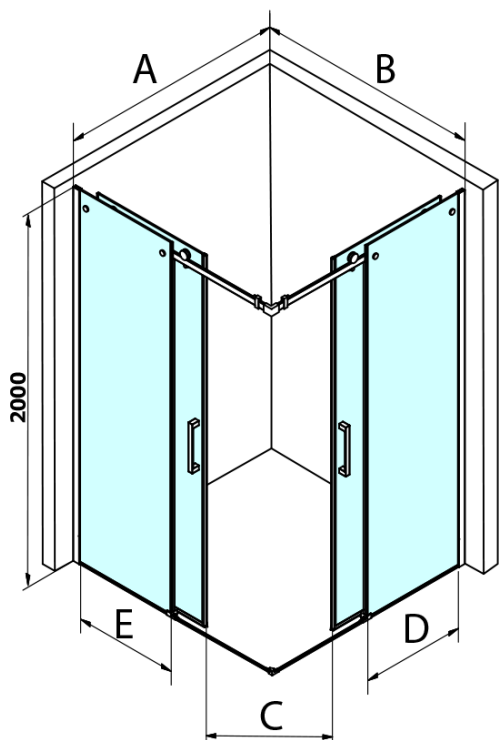

DRAGON BLACK sprchové posuvné dveře rohový vstup 900mm, čiré sklo

Objednací kód: GD4290B

Základní informace

Značka: Gelco
Série: DRAGON

Rozměry

Šířka: 900 mm
Výška: 2000 mm

Parametry

Barva profilu: Černá mat
Tvar: Dveře do kombinace
Typ otevírání: Posuvné
Typ výplně: Čiré sklo
Úprava skla: Coated glass
Tloušťka skla: 8 mm
Vlastnosti: Bezrámové provedení
Hmotnost / ks: 42.0 kg
Balení: 1 ks
Záruka: 3 roky

Náhradní díly

Set magnetických těsnění 45° pro sklo 8/8mm, 2000mm (Objednací kód: NDTL04)
DRAGON montážní sada (Objednací kód: NDGD04)

DRAGON BLACK sprchové posuvné dveře rohový vstup 900mm, čiré sklo

Technický list

MODEL	A	B	C
GD4280B	780-880	385	360
GD4290B	880-900	450	410
GD4210B	980-1000	530	460

DRAGON BLACK sprchové posuvné dveře rohový vstup 900mm, čiré sklo

MODEL	A	B	C	D	E
GD4280GD4290	780-800	880-900	420	360	410
GD4280GD4210	780-800	980-1000	460	360	460
GD4280GD4211	780-800	1080-1100	500	360	510
GD4280GD4212	780-800	1180-1200	545	360	560
GD4290GD4210	880-900	980-1000	495	410	460
GD4290GD4211	880-900	1080-1100	530	410	510
GD4290GD4212	880-900	1180-1200	575	410	560
GD4210GD4211	980-1000	1080-1100	565	460	510
GD4210GD4212	980-1000	1180-1200	605	460	560
GD4211GD4212	1080-1100	1180-1200	635	510	560
GD4280BGD4290B	780-800	880-900	420	360	410
GD4280BGD4210B	780-800	980-1000	460	360	460
GD4290BGD4210B	880-900	980-1000	495	410	460