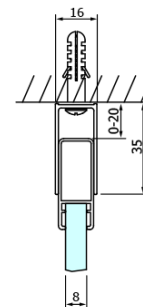

DRAGON BLACK sprchové posuvné dveře rohový vstup 900mm, čiré sklo

Objednací kód: GD4290B

Základní informace

Značka: Gelco
Série: DRAGON

Rozměry

Šířka: 900 mm
Výška: 2000 mm

Parametry

Barva profilu: Černá mat
Tvar: Dveře do kombinace
Typ otevírání: Posuvné
Typ výplně: Čiré sklo
Úprava skla: Coated glass
Tloušťka skla: 8 mm
Vlastnosti: Bezrámové provedení
Hmotnost / ks: 42.0 kg
Balení: 1 ks
Záruka: 3 roky

Náhradní díly

Set magnetických těsnění 45° pro sklo 8/8mm, 2000mm (Objednací kód: NDTL04)
DRAGON montážní sada (Objednací kód: NDGD04)

DRAGON BLACK sprchové posuvné dveře rohový vstup 900mm, čiré sklo

Technický list

MODEL	A	B	C
GD4280B	780-880	385	360
GD4290B	880-900	450	410
GD4210B	980-1000	530	460

DRAGON BLACK sprchové posuvné dveře rohový vstup 900mm, čiré sklo

MODEL	A	B	C	D	E
GD4280GD4290	780-800	880-900	420	360	410
GD4280GD4210	780-800	980-1000	460	360	460
GD4280GD4211	780-800	1080-1100	500	360	510
GD4280GD4212	780-800	1180-1200	545	360	560
GD4290GD4210	880-900	980-1000	495	410	460
GD4290GD4211	880-900	1080-1100	530	410	510
GD4290GD4212	880-900	1180-1200	575	410	560
GD4210GD4211	980-1000	1080-1100	565	460	510
GD4210GD4212	980-1000	1180-1200	605	460	560
GD4211GD4212	1080-1100	1180-1200	635	510	560
GD4280BGD4290B	780-800	880-900	420	360	410
GD4280BGD4210B	780-800	980-1000	460	360	460
GD4290BGD4210B	880-900	980-1000	495	410	460