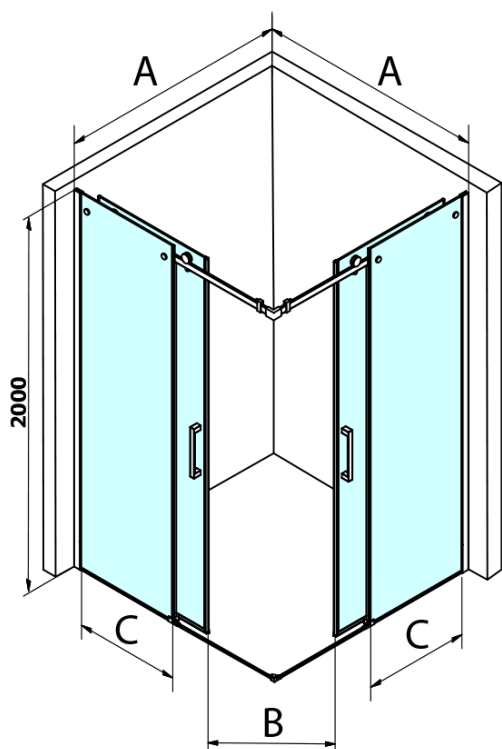

DRAGON BLACK sprchové posuvné dveře rohový vstup 900mm, čiré sklo

Objednací kód: GD4290B

Základní informace

Značka: Gelco
Série: DRAGON

Rozměry

Šířka: 900 mm
Výška: 2000 mm

Parametry

Barva profilu: Černá mat
Tvar: Dveře do kombinace
Typ otevírání: Posuvné
Typ výplně: Čiré sklo
Úprava skla: Coated glass
Tloušťka skla: 8 mm
Vlastnosti: Bezrámové provedení
Hmotnost / ks: 42.0 kg
Balení: 1 ks
Záruka: 3 roky

Náhradní díly

Set magnetických těsnění 45° pro sklo 8/8mm, 2000mm (Objednací kód: NDTL04)
DRAGON montážní sada (Objednací kód: NDGD04)

DRAGON BLACK sprchové posuvné dveře rohový vstup 900mm, čiré sklo

Technický list

MODEL	A	B	C
GD4280B	780-880	385	360
GD4290B	880-900	450	410
GD4210B	980-1000	530	460

DRAGON BLACK sprchové posuvné dveře rohový vstup 900mm, čiré sklo

MODEL	A	B	C	D	E
GD4280GD4290	780-800	880-900	420	360	410
GD4280GD4210	780-800	980-1000	460	360	460
GD4280GD4211	780-800	1080-1100	500	360	510
GD4280GD4212	780-800	1180-1200	545	360	560
GD4290GD4210	880-900	980-1000	495	410	460
GD4290GD4211	880-900	1080-1100	530	410	510
GD4290GD4212	880-900	1180-1200	575	410	560
GD4210GD4211	980-1000	1080-1100	565	460	510
GD4210GD4212	980-1000	1180-1200	605	460	560
GD4211GD4212	1080-1100	1180-1200	635	510	560
GD4280BGD4290B	780-800	880-900	420	360	410
GD4280BGD4210B	780-800	980-1000	460	360	460
GD4290BGD4210B	880-900	980-1000	495	410	460