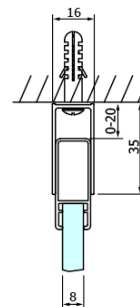

## Rozměry

Šířka: 900 mm  
Výška: 2000 mm

## Náhradní díly

DRAGON montážní sada (Objednací kód: NDGD04)

# DRAGON BLACK sprchové posuvné dveře rohový vstup 900 mm, čiré sklo

## Technický list

MODEL	A	B	C
GD4280B	780-880	385	360
GD4290B	880-900	450	410
GD4210B	980-1000	530	460