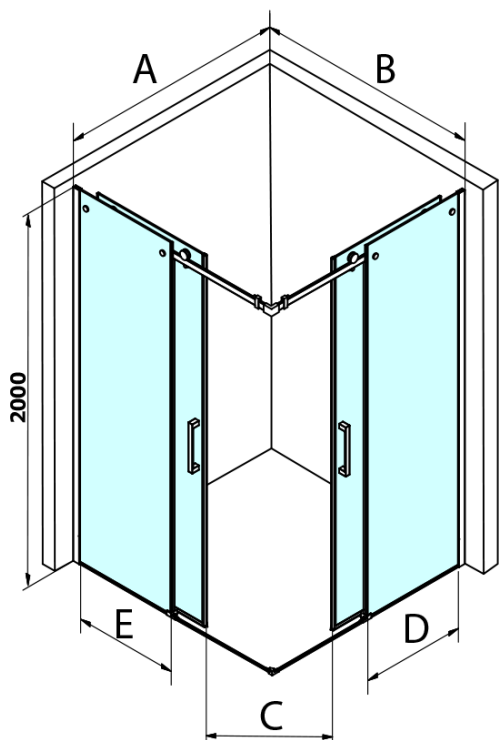

## Rozměry

Šířka: 900 mm  
Výška: 2000 mm

# DRAGON BLACK sprchové posuvné dveře rohový vstup 900 mm, čiré sklo

# DRAGON BLACK sprchové posuvné dveře rohový vstup 900 mm, čiré sklo

MODEL	A	B	C	D	E
GD4280GD4290	780-800	880-900	420	360	410
GD4280GD4210	780-800	980-1000	460	360	460
GD4280GD4211	780-800	1080-1100	500	360	510
GD4280GD4212	780-800	1180-1200	545	360	560
GD4290GD4210	880-900	980-1000	495	410	460
GD4290GD4211	880-900	1080-1100	530	410	510
GD4290GD4212	880-900	1180-1200	575	410	560
GD4210GD4211	980-1000	1080-1100	565	460	510
GD4210GD4212	980-1000	1180-1200	605	460	560
GD4211GD4212	1080-1100	1180-1200	635	510	560
GD4280BGD4290B	780-800	880-900	420	360	410
GD4280BGD4210B	780-800	980-1000	460	360	460
GD4290BGD4210B	880-900	980-1000	495	410	460