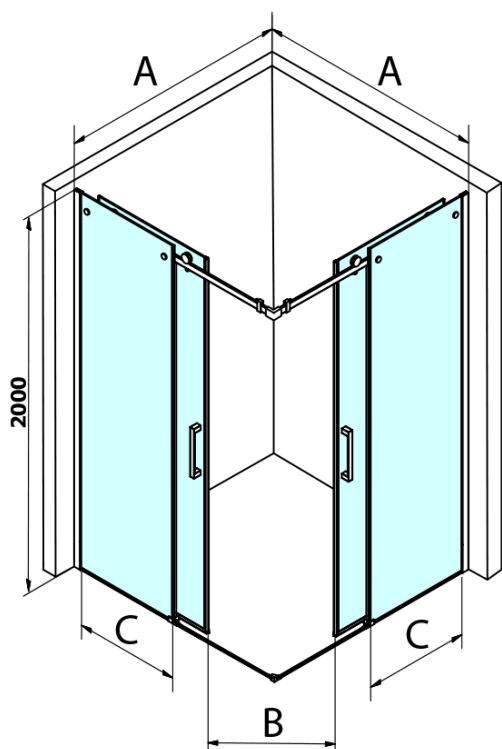

DRAGON BLACK sprchové posuvné dveře rohový vstup 900 mm, čiré sklo

Technický list

MODEL	A	B	C
GD4280B	780-880	385	360
GD4290B	880-900	450	410
GD4210B	980-1000	530	460