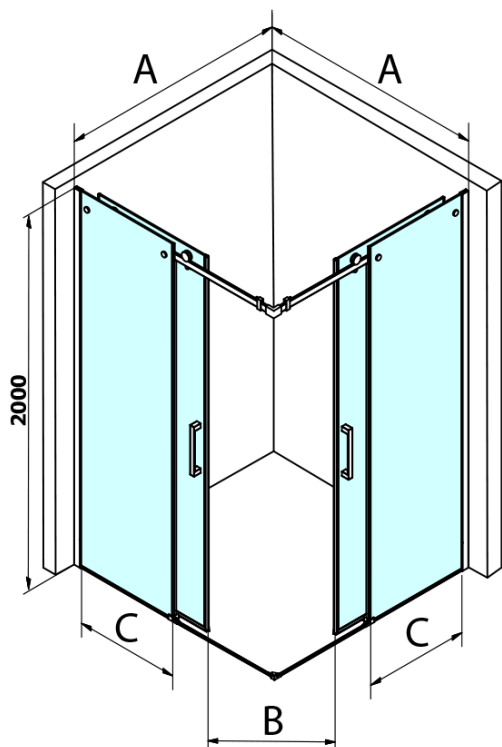

DRAGON BLACK sprchové posuvné dveře rohový vstup 800 mm, čiré sklo

Technický list

MODEL	A	B	C
GD4280B	780-880	385	360
GD4290B	880-900	450	410
GD4210B	980-1000	530	460