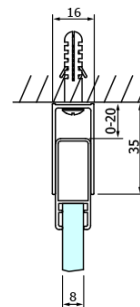

## Rozměry

Šířka: 800 mm  
Výška: 2000 mm

# DRAGON BLACK sprchové posuvné dveře rohový vstup 800 mm, čiré sklo

## Technický list

MODEL	A	B	C
GD4280B	780-880	385	360
GD4290B	880-900	450	410
GD4210B	980-1000	530	460

# DRAGON BLACK sprchové posuvné dveře rohový vstup 800 mm, čiré sklo

MODEL	A	B	C	D	E
GD4280GD4290	780-800	880-900	420	360	410
GD4280GD4210	780-800	980-1000	460	360	460
GD4280GD4211	780-800	1080-1100	500	360	510
GD4280GD4212	780-800	1180-1200	545	360	560
GD4290GD4210	880-900	980-1000	495	410	460
GD4290GD4211	880-900	1080-1100	530	410	510
GD4290GD4212	880-900	1180-1200	575	410	560
GD4210GD4211	980-1000	1080-1100	565	460	510
GD4210GD4212	980-1000	1180-1200	605	460	560
GD4211GD4212	1080-1100	1180-1200	635	510	560
GD4280BGD4290B	780-800	880-900	420	360	410
GD4280BGD4210B	780-800	980-1000	460	360	460
GD4290BGD4210B	880-900	980-1000	495	410	460