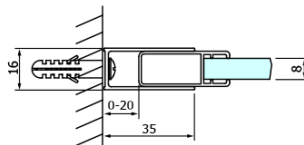

DRAGON BLACK sprchové posuvné dveře rohový vstup 800 mm, čiré sklo

Objednací kód: GD4280B

Základní informace

Značka: Gelco
Série: DRAGON

Rozměry

Šířka: 800 mm
Výška: 2000 mm

Parametry

Barva profilu: Černá mat
Tvar: Dveře do kombinace
Typ otevírání: Posuvné
Typ výplně: Čiré sklo
Úprava skla: Coated glass
Tloušťka skla: 8 mm
Vlastnosti: Bezrámové provedení
Hmotnost / ks: 38.0 kg
Balení: 1 ks
Záruka: 3 roky

Náhradní díly

DRAGON montážní sada (Objednací kód: NDGD04)

DRAGON BLACK sprchové posuvné dveře rohový vstup 800 mm, čiré sklo

Technický list

MODEL	A	B	C
GD4280B	780-880	385	360
GD4290B	880-900	450	410
GD4210B	980-1000	530	460

DRAGON BLACK sprchové posuvné dveře rohový vstup 800 mm, čiré sklo

MODEL	A	B	C	D	E
GD4280GD4290	780-800	880-900	420	360	410
GD4280GD4210	780-800	980-1000	460	360	460
GD4280GD4211	780-800	1080-1100	500	360	510
GD4280GD4212	780-800	1180-1200	545	360	560
GD4290GD4210	880-900	980-1000	495	410	460
GD4290GD4211	880-900	1080-1100	530	410	510
GD4290GD4212	880-900	1180-1200	575	410	560
GD4210GD4211	980-1000	1080-1100	565	460	510
GD4210GD4212	980-1000	1180-1200	605	460	560
GD4211GD4212	1080-1100	1180-1200	635	510	560
GD4280BGD4290B	780-800	880-900	420	360	410
GD4280BGD4210B	780-800	980-1000	460	360	460
GD4290BGD4210B	880-900	980-1000	495	410	460