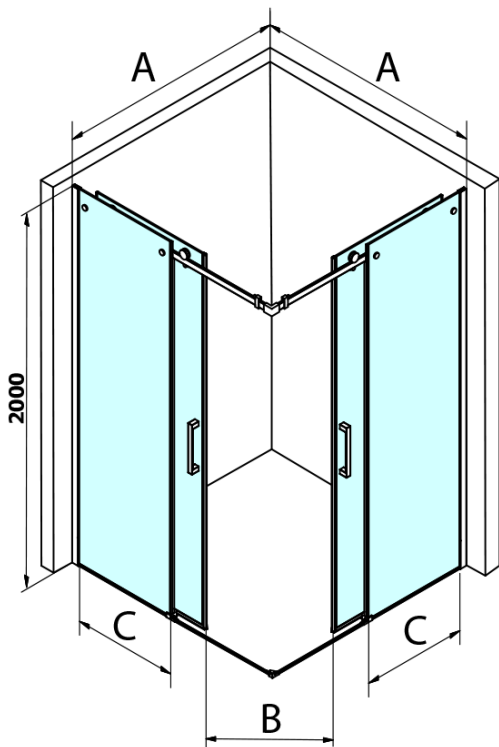

DRAGON BLACK sprchové posuvné dveře rohový vstup 800 mm, čiré sklo

Objednací kód: GD4280B

Základní informace

Značka: Gelco
Série: DRAGON

Rozměry

Šířka: 800 mm
Výška: 2000 mm

Parametry

Barva profilu: Černá mat
Tvar: Dveře do kombinace
Typ otevírání: Posuvné
Typ výplně: Čiré sklo
Úprava skla: Coated glass
Tloušťka skla: 8 mm
Vlastnosti: Bezrámové provedení
Hmotnost / ks: 38.0 kg
Balení: 1 ks
Záruka: 3 roky

Náhradní díly

DRAGON montážní sada (Objednací kód: NDGD04)

DRAGON BLACK sprchové posuvné dveře rohový vstup 800 mm, čiré sklo

Technický list

MODEL	A	B	C
GD4280B	780-880	385	360
GD4290B	880-900	450	410
GD4210B	980-1000	530	460

DRAGON BLACK sprchové posuvné dveře rohový vstup 800 mm, čiré sklo

MODEL	A	B	C	D	E
GD4280GD4290	780-800	880-900	420	360	410
GD4280GD4210	780-800	980-1000	460	360	460
GD4280GD4211	780-800	1080-1100	500	360	510
GD4280GD4212	780-800	1180-1200	545	360	560
GD4290GD4210	880-900	980-1000	495	410	460
GD4290GD4211	880-900	1080-1100	530	410	510
GD4290GD4212	880-900	1180-1200	575	410	560
GD4210GD4211	980-1000	1080-1100	565	460	510
GD4210GD4212	980-1000	1180-1200	605	460	560
GD4211GD4212	1080-1100	1180-1200	635	510	560
GD4280BGD4290B	780-800	880-900	420	360	410
GD4280BGD4210B	780-800	980-1000	460	360	460
GD4290BGD4210B	880-900	980-1000	495	410	460