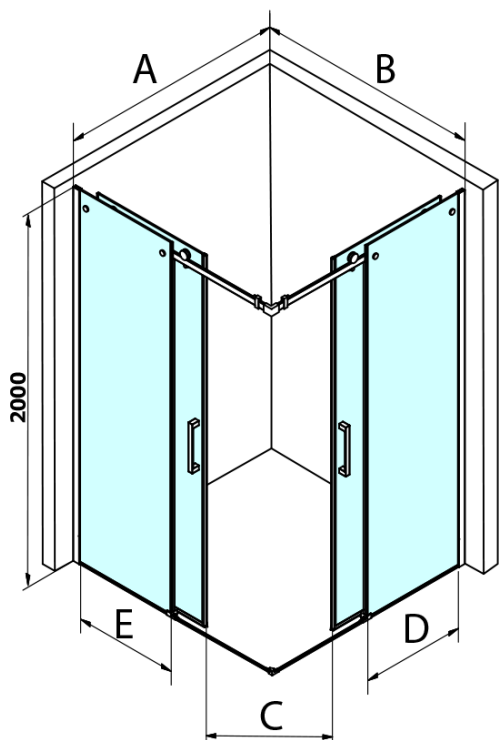

DRAGON BLACK sprchové posuvné dveře rohový vstup 800 mm, čiré sklo

Objednací kód: GD4280B

Základní informace

Značka: Gelco
Série: DRAGON

Rozměry

Šířka: 800 mm
Výška: 2000 mm

Parametry

Barva profilu: Černá mat
Tvar: Dveře do kombinace
Typ otevírání: Posuvné
Typ výplně: Čiré sklo
Úprava skla: Coated glass
Tloušťka skla: 8 mm
Vlastnosti: Bezrámové provedení
Hmotnost / ks: 38.0 kg
Balení: 1 ks
Záruka: 3 roky

Náhradní díly

DRAGON montážní sada (Objednací kód: NDGD04)

DRAGON BLACK sprchové posuvné dveře rohový vstup 800 mm, čiré sklo

Technický list

MODEL	A	B	C
GD4280B	780-880	385	360
GD4290B	880-900	450	410
GD4210B	980-1000	530	460

DRAGON BLACK sprchové posuvné dveře rohový vstup 800 mm, čiré sklo

MODEL	A	B	C	D	E
GD4280GD4290	780-800	880-900	420	360	410
GD4280GD4210	780-800	980-1000	460	360	460
GD4280GD4211	780-800	1080-1100	500	360	510
GD4280GD4212	780-800	1180-1200	545	360	560
GD4290GD4210	880-900	980-1000	495	410	460
GD4290GD4211	880-900	1080-1100	530	410	510
GD4290GD4212	880-900	1180-1200	575	410	560
GD4210GD4211	980-1000	1080-1100	565	460	510
GD4210GD4212	980-1000	1180-1200	605	460	560
GD4211GD4212	1080-1100	1180-1200	635	510	560
GD4280BGD4290B	780-800	880-900	420	360	410
GD4280BGD4210B	780-800	980-1000	460	360	460
GD4290BGD4210B	880-900	980-1000	495	410	460