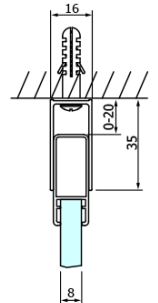

DRAGON BLACK sprchové posuvné dveře rohový vstup 800 mm, čiré sklo

Objednací kód: GD4280B

Základní informace

Značka: Gelco
Série: DRAGON

Rozměry

Šířka: 800 mm
Výška: 2000 mm

Parametry

Barva profilu: Černá mat
Tvar: Dveře do kombinace
Typ otevírání: Posuvné
Typ výplně: Čiré sklo
Úprava skla: Coated glass
Tloušťka skla: 8 mm
Vlastnosti: Bezrámové provedení
Hmotnost / ks: 38.0 kg
Balení: 1 ks
Záruka: 3 roky

Náhradní díly

DRAGON montážní sada (Objednací kód: NDGD04)

DRAGON BLACK sprchové posuvné dveře rohový vstup 800 mm, čiré sklo

Technický list

MODEL	A	B	C
GD4280B	780-880	385	360
GD4290B	880-900	450	410
GD4210B	980-1000	530	460

DRAGON BLACK sprchové posuvné dveře rohový vstup 800 mm, čiré sklo

MODEL	A	B	C	D	E
GD4280GD4290	780-800	880-900	420	360	410
GD4280GD4210	780-800	980-1000	460	360	460
GD4280GD4211	780-800	1080-1100	500	360	510
GD4280GD4212	780-800	1180-1200	545	360	560
GD4290GD4210	880-900	980-1000	495	410	460
GD4290GD4211	880-900	1080-1100	530	410	510
GD4290GD4212	880-900	1180-1200	575	410	560
GD4210GD4211	980-1000	1080-1100	565	460	510
GD4210GD4212	980-1000	1180-1200	605	460	560
GD4211GD4212	1080-1100	1180-1200	635	510	560
GD4280BGD4290B	780-800	880-900	420	360	410
GD4280BGD4210B	780-800	980-1000	460	360	460
GD4290BGD4210B	880-900	980-1000	495	410	460