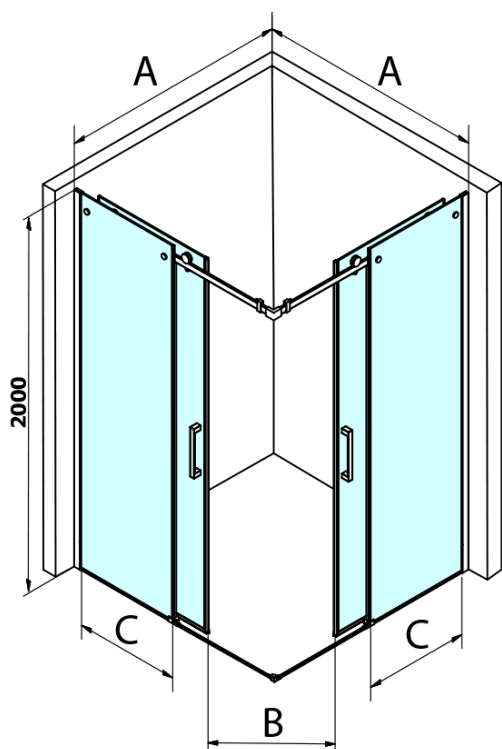

DRAGON BLACK sprchové posuvné dveře rohový vstup 800 mm, čiré sklo

Technický list

MODEL	A	B	C
GD4280B	780-880	385	360
GD4290B	880-900	450	410
GD4210B	980-1000	530	460