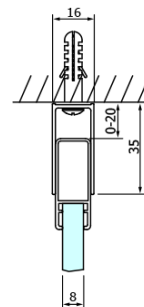

## Rozměry

Šířka: 800 mm  
Výška: 2000 mm

# DRAGON BLACK sprchové posuvné dveře rohový vstup 800 mm, čiré sklo

## Technický list

MODEL	A	B	C
GD4280B	780-880	385	360
GD4290B	880-900	450	410
GD4210B	980-1000	530	460

# DRAGON BLACK sprchové posuvné dveře rohový vstup 800 mm, čiré sklo

MODEL	A	B	C	D	E
GD4280GD4290	780-800	880-900	420	360	410
GD4280GD4210	780-800	980-1000	460	360	460
GD4280GD4211	780-800	1080-1100	500	360	510
GD4280GD4212	780-800	1180-1200	545	360	560
GD4290GD4210	880-900	980-1000	495	410	460
GD4290GD4211	880-900	1080-1100	530	410	510
GD4290GD4212	880-900	1180-1200	575	410	560
GD4210GD4211	980-1000	1080-1100	565	460	510
GD4210GD4212	980-1000	1180-1200	605	460	560
GD4211GD4212	1080-1100	1180-1200	635	510	560
GD4280BGD4290B	780-800	880-900	420	360	410
GD4280BGD4210B	780-800	980-1000	460	360	460
GD4290BGD4210B	880-900	980-1000	495	410	460