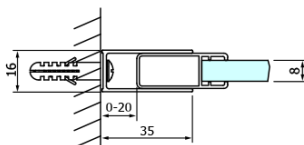

DRAGON BLACK sprchové posuvné dveře rohový vstup 1000mm, čiré sklo

Objednací kód: GD4210B

Základní informace

Značka: Gelco
Série: DRAGON

Rozměry

Šířka: 1000 mm
Výška: 2000 mm

Parametry

Barva profilu: Černá mat
Tvar: Dveře do kombinace
Typ otevírání: Posuvné
Typ výplně: Čiré sklo
Úprava skla: Coated glass
Tloušťka skla: 8 mm
Vlastnosti: Bezrámové provedení
Hmotnost / ks: 46.0 kg
Balení: 1 ks
Záruka: 3 roky

Náhradní díly

Set magnetických těsnění 45° pro sklo 8/8mm, 2000mm (Objednací kód: NDTL04)
DRAGON montážní sada (Objednací kód: NDGD04)

DRAGON BLACK sprchové posuvné dveře rohový vstup 1000mm, čiré sklo

Technický list

MODEL	A	B	C
GD4280B	780-880	385	360
GD4290B	880-900	450	410
GD4210B	980-1000	530	460

DRAGON BLACK sprchové posuvné dveře rohový vstup 1000mm, čiré sklo

MODEL	A	B	C	D	E
GD4280GD4290	780-800	880-900	420	360	410
GD4280GD4210	780-800	980-1000	460	360	460
GD4280GD4211	780-800	1080-1100	500	360	510
GD4280GD4212	780-800	1180-1200	545	360	560
GD4290GD4210	880-900	980-1000	495	410	460
GD4290GD4211	880-900	1080-1100	530	410	510
GD4290GD4212	880-900	1180-1200	575	410	560
GD4210GD4211	980-1000	1080-1100	565	460	510
GD4210GD4212	980-1000	1180-1200	605	460	560
GD4211GD4212	1080-1100	1180-1200	635	510	560
GD4280BGD4290B	780-800	880-900	420	360	410
GD4280BGD4210B	780-800	980-1000	460	360	460
GD4290BGD4210B	880-900	980-1000	495	410	460