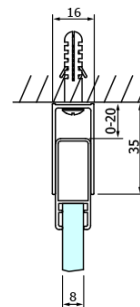

DRAGON BLACK sprchové posuvné dveře rohový vstup 1000mm, čiré sklo

Objednací kód: GD4210B

Základní informace

Značka: Gelco
Série: DRAGON

Rozměry

Šířka: 1000 mm
Výška: 2000 mm

Parametry

Barva profilu: Černá mat
Tvar: Dveře do kombinace
Typ otevírání: Posuvné
Typ výplně: Čiré sklo
Úprava skla: Coated glass
Tloušťka skla: 8 mm
Vlastnosti: Bezrámové provedení
Hmotnost / ks: 46.0 kg
Balení: 1 ks
Záruka: 3 roky

Náhradní díly

Set magnetických těsnění 45° pro sklo 8/8mm, 2000mm (Objednací kód: NDTL04)
DRAGON montážní sada (Objednací kód: NDGD04)

DRAGON BLACK sprchové posuvné dveře rohový vstup 1000mm, čiré sklo

Technický list

MODEL	A	B	C
GD4280B	780-880	385	360
GD4290B	880-900	450	410
GD4210B	980-1000	530	460

DRAGON BLACK sprchové posuvné dveře rohový vstup 1000mm, čiré sklo

MODEL	A	B	C	D	E
GD4280GD4290	780-800	880-900	420	360	410
GD4280GD4210	780-800	980-1000	460	360	460
GD4280GD4211	780-800	1080-1100	500	360	510
GD4280GD4212	780-800	1180-1200	545	360	560
GD4290GD4210	880-900	980-1000	495	410	460
GD4290GD4211	880-900	1080-1100	530	410	510
GD4290GD4212	880-900	1180-1200	575	410	560
GD4210GD4211	980-1000	1080-1100	565	460	510
GD4210GD4212	980-1000	1180-1200	605	460	560
GD4211GD4212	1080-1100	1180-1200	635	510	560
GD4280BGD4290B	780-800	880-900	420	360	410
GD4280BGD4210B	780-800	980-1000	460	360	460
GD4290BGD4210B	880-900	980-1000	495	410	460