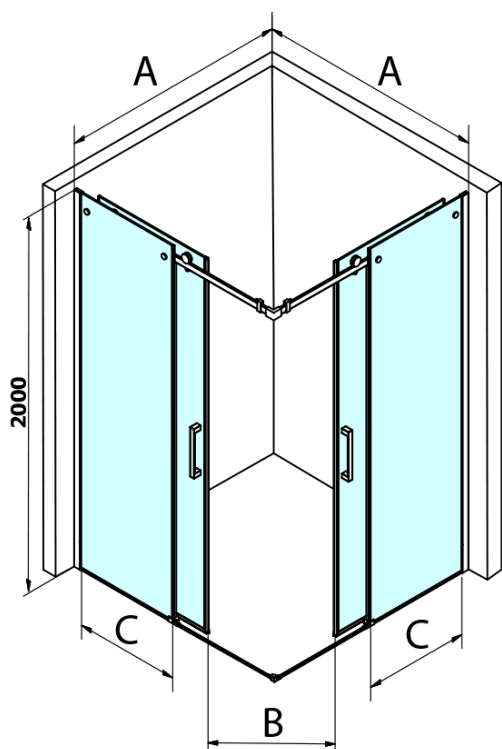

DRAGON BLACK sprchové posuvné dveře rohový vstup 1000mm, čiré sklo

Objednací kód: GD4210B

Základní informace

Značka: Gelco
Série: DRAGON

Rozměry

Šířka: 1000 mm
Výška: 2000 mm

Parametry

Barva profilu: Černá mat
Tvar: Dveře do kombinace
Typ otevírání: Posuvné
Typ výplně: Čiré sklo
Úprava skla: Coated glass
Tloušťka skla: 8 mm
Vlastnosti: Bezrámové provedení
Hmotnost / ks: 46.0 kg
Balení: 1 ks
Záruka: 3 roky

Náhradní díly

Set magnetických těsnění 45° pro sklo 8/8mm, 2000mm (Objednací kód: NDTL04)
DRAGON montážní sada (Objednací kód: NDGD04)

DRAGON BLACK sprchové posuvné dveře rohový vstup 1000mm, čiré sklo

Technický list

MODEL	A	B	C
GD4280B	780-880	385	360
GD4290B	880-900	450	410
GD4210B	980-1000	530	460

DRAGON BLACK sprchové posuvné dveře rohový vstup 1000mm, čiré sklo

MODEL	A	B	C	D	E
GD4280GD4290	780-800	880-900	420	360	410
GD4280GD4210	780-800	980-1000	460	360	460
GD4280GD4211	780-800	1080-1100	500	360	510
GD4280GD4212	780-800	1180-1200	545	360	560
GD4290GD4210	880-900	980-1000	495	410	460
GD4290GD4211	880-900	1080-1100	530	410	510
GD4290GD4212	880-900	1180-1200	575	410	560
GD4210GD4211	980-1000	1080-1100	565	460	510
GD4210GD4212	980-1000	1180-1200	605	460	560
GD4211GD4212	1080-1100	1180-1200	635	510	560
GD4280BGD4290B	780-800	880-900	420	360	410
GD4280BGD4210B	780-800	980-1000	460	360	460
GD4290BGD4210B	880-900	980-1000	495	410	460