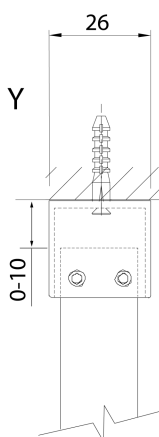

Objednací kód: 750.090.1_QM-01

Rozměry

Výška: 2000 mm

Hloubka: 900 mm

Parametry

Záruka: 2 roky

Technický list

detail Y

detail X

MODEL	A
750.080.1	785-800
750.090.1	885-900
750.100.1	985-1000
750.110.1	1085-1100
750.120.1	1185-1200