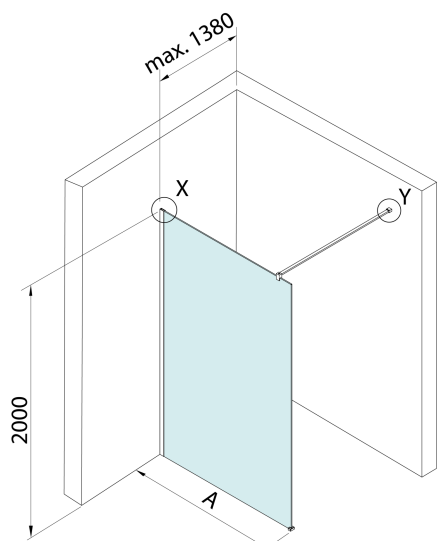

Objednací kód: 750.090.1_QM-01

Rozměry

Výška: 2000 mm

Hloubka: 900 mm

Parametry

Záruka: 2 roky

Technický list

detail Y

detail X

MODEL	A
750.080.1	785-800
750.090.1	885-900
750.100.1	985-1000
750.110.1	1085-1100
750.120.1	1185-1200