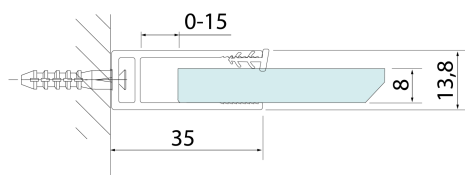

Objednací kód: 750.090.1_QM-01

Rozměry

Výška: 2000 mm

Hloubka: 900 mm

Parametry

Záruka: 2 roky

Technický list

detail Y

detail X

MODEL	A
750.080.1	785-800
750.090.1	885-900
750.100.1	985-1000
750.110.1	1085-1100
750.120.1	1185-1200