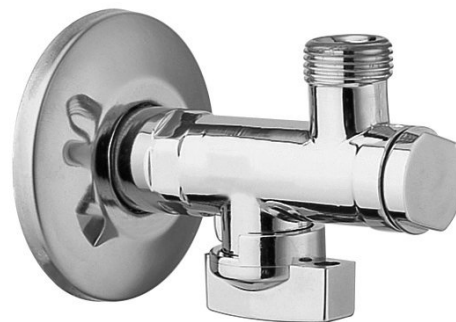

Objednací kód: 2020CR

Základní informace

Značka: Sapho

Série: ANTEA

Parametry

Barva: Chrom

Materiál: Mosaz

Velikost závitů: 1/2"x3/8"

Výbava: S filtrem

Hmotnost / ks: 0.27 kg

Balení: 1 ks

Záruka: 2 roky

Technický list