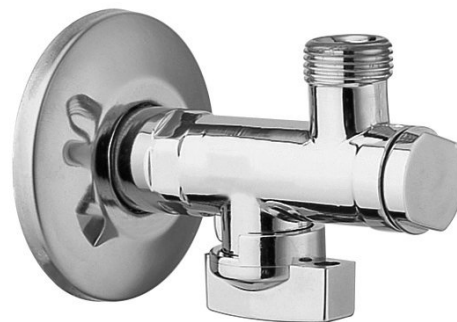

Rohový ventil s matkou, 1/2"x 3/8", chrom

Objednací kód: 2020CR

Základní informace

Značka: Sapho

Série: ANTEA

Parametry

Barva: Chrom

Materiál: Mosaz

Velikost závitů: 1/2"x3/8"

Výbava: S filtrem

Hmotnost / ks: 0.27 kg

Balení: 1 ks

Záruka: 2 roky

Technický list