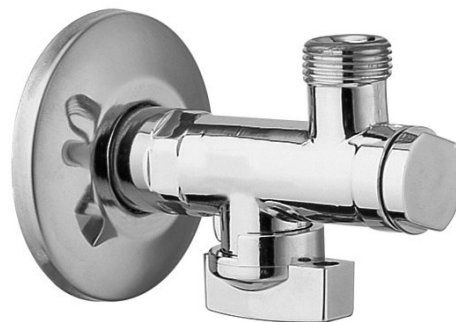

## Rohový ventil s matkou, 1/2"x 3/8", chrom

**SAPHO**

Objednací kód: 2020CR

### Parametry

Barva: Chrom

Materiál: Mosaz

Záruka: 2 roky