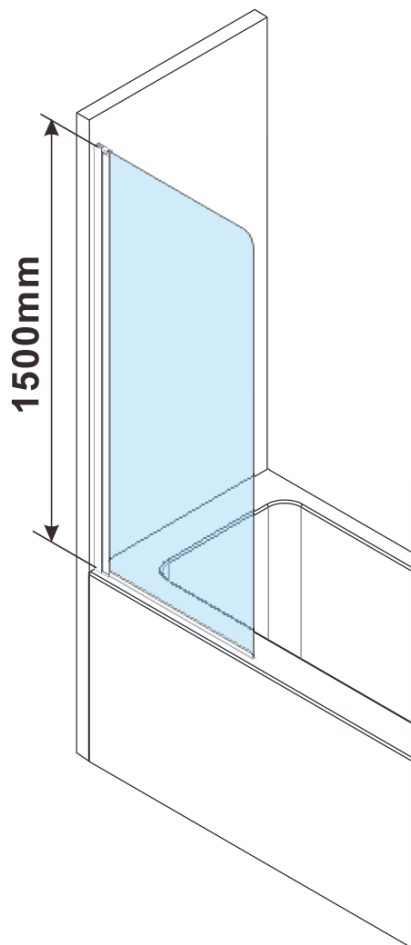

Objednací kód: FA750

**Základní informace**

Značka: Polysan

**Rozměry**

Šířka: 750 mm

Výška: 1500 mm

**Parametry**

Barva profilu: Chrom - Leštěný hliník

Typ otevírání: Otevírací celosklopná

Typ výplně: Čiré sklo

Úprava skla: Antidrop

Tloušťka skla: 6 mm

Hmotnost / ks: 20.0 kg

Balení: 1 ks

Záruka: 2 roky

Technický list

MODEL	A,mm	B,mm	C,mm
FA650/FB650	635~650	568	597
FA750/FB750	735~750	668	697