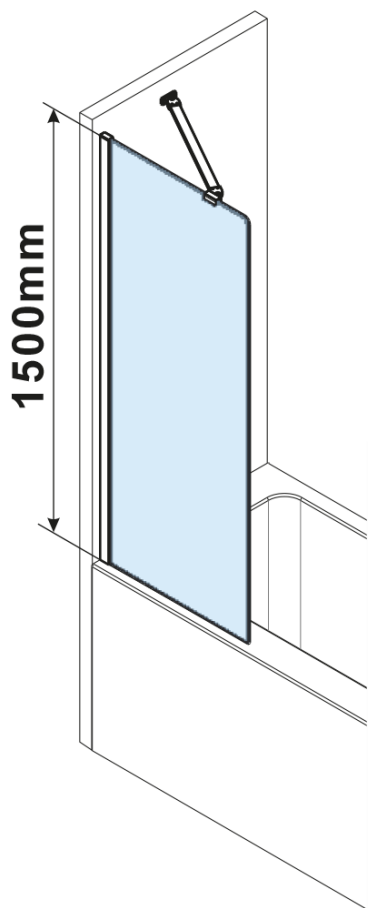

**Objednací kód:** FS1072

**Základní informace**

**Značka:** Polysan

**Rozměry**

**Šířka:** 700 mm

**Výška:** 1500 mm

**Parametry**

**Typ výplně:** Čiré sklo

**Úprava skla:** Antidrop

**Tloušťka skla:** 6 mm

**Hmotnost / ks:** 31.0 kg

**Balení:** 1 ks

**Záruka:** 3 roky

Technický list

| MODEL  | A,mm    |
|--------|---------|
| FS1062 | 585~600 |
| FS1072 | 685~700 |
| FS1082 | 785~800 |