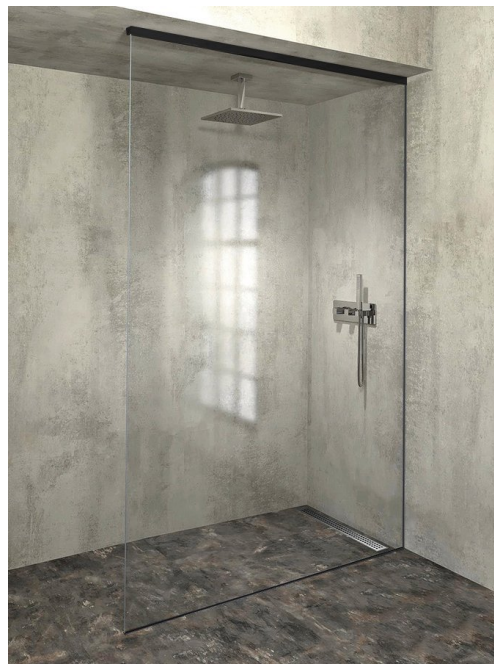

ARCHITEX sada pro neviditelné uchycení skla, podlaha-stěna-strop, 1610x2600mm, černá mat

Objednací kód: AL2616B

Rozměry
Hloubka: 1610 mm

Parametry
Záruka: 2 roky

Technický list