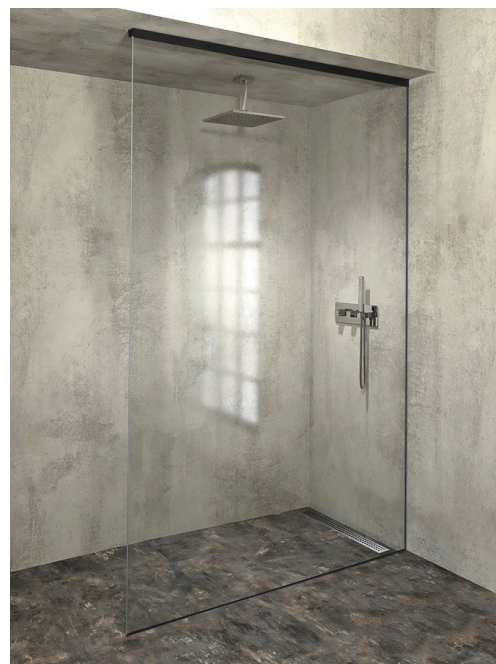

ARCHITEX sada pro uchycení skla, podlaha-stěna-strop, 1610x2600mm, černá mat

Objednací kód: AL2616B

Rozměry
Hloubka: 1600 mm

Parametry
Záruka: 2 roky

Technický list