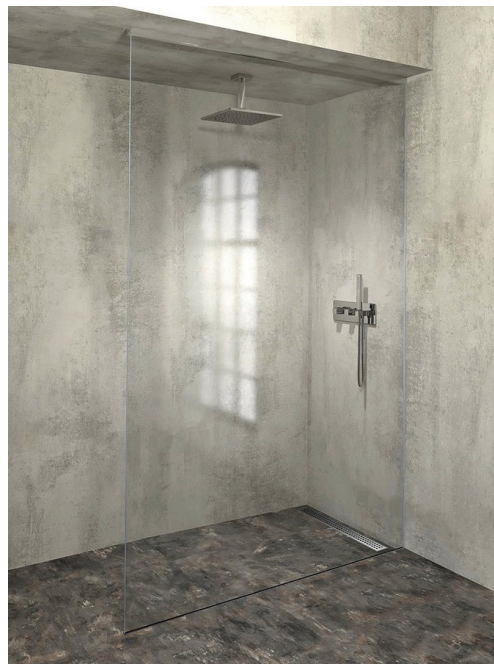

**ARCHITEX sada pro neviditelné uchycení skla, podlaha-stěna-strop, 1610x2600mm, leštěný hliník**

Objednací kód: AL2616

Rozměry  
Hloubka: 1610 mm

Parametry  
Záruka: 2 roky

**Technický list**