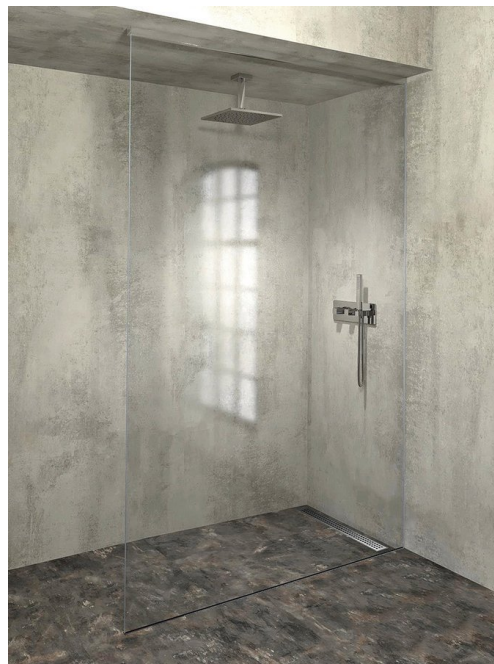

## ARCHITEX sada pro uchycení skla, podlaha-stěna-strop, 1610x2600mm, leštěný hliník

Objednací kód: AL2616

Rozměry  
Hloubka: 1600 mm

Parametry  
Záruka: 2 roky