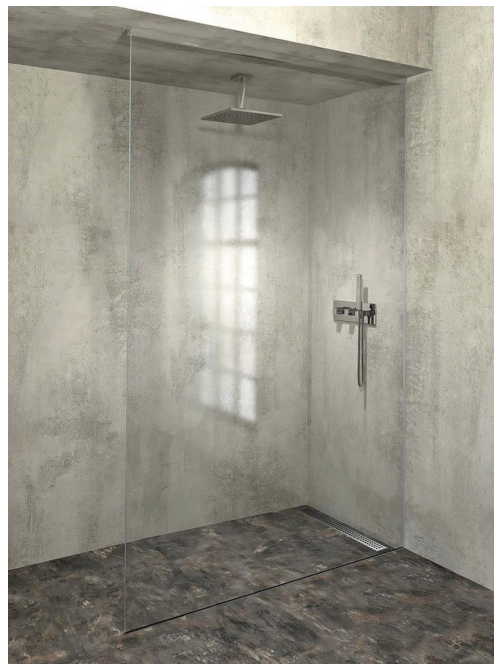

**ARCHITEX sada pro neviditelné uchycení skla, podlaha-stěna-strop, 1610x2600mm, leštěný hliník**

**Objednací kód:** AL2616

**Rozměry**  
**Šířka:** 1610 mm

**Parametry**  
**Záruka:** 2 roky

**Technický list**