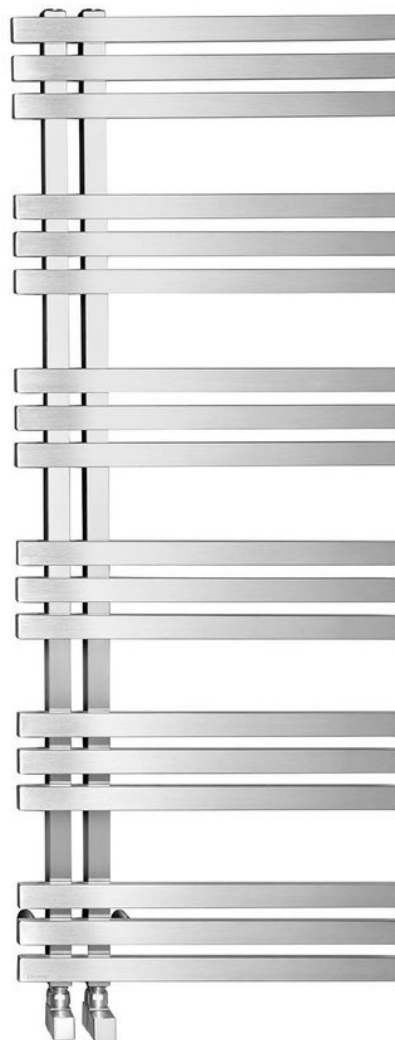

## Základní informace

Značka: Sapho  
Série: VISTA

## Rozměry

Šířka: 500 mm  
Výška: 1190 mm  
Objem: 4.98 l

## Parametry

Barva: Broušený nerez  
Materiál: Nerez  
Tvar: Tvar E  
Instalace: Otočné o 180°  
Doporučená el. topná tyč: 300 W  
Možnost vytápění: Elektrické vytápění, Kombinované vytápění, Ústřední vytápění

Umístění připojení 50 mm: Nesymetrické (na bok)

Rozteč připojení: 50 mm  
Výkon: 307 W  
Teplotní spád: 75/65/20 °C  
Hmotnost / ks: 9.95 kg  
Balení: 1 ks  
Záruka: 2 roky