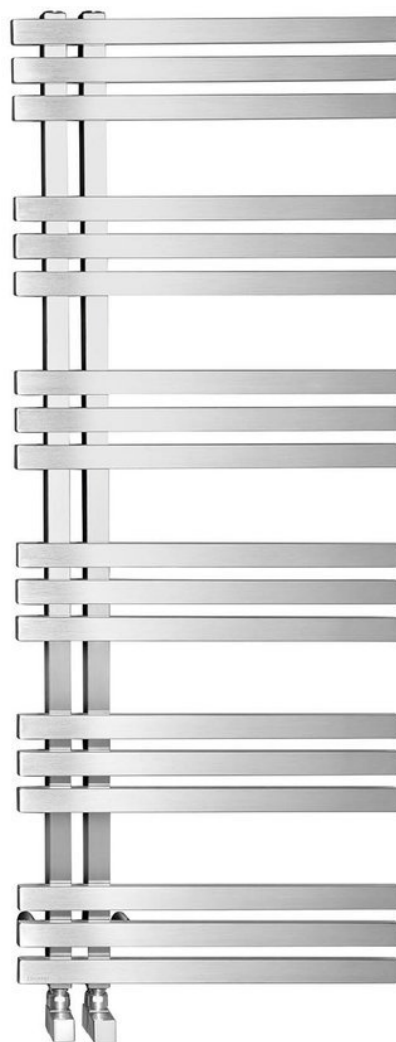

## Základní informace

Značka: Sapho  
Série: VISTA

## Rozměry

Šířka: 500 mm  
Výška: 1190 mm  
Objem: 4.98 l

## Parametry

Barva: Broušený nerez  
Materiál: Nerez  
Tvar: Tvar E  
Instalace: Otočné o 180°  
Doporučená el. topná tyč: 300 W  
Možnost vytápění: Elektrické vytápění, Kombinované vytápění, Ústřední vytápění

Umístění připojení 50 mm: Nesymetrické (na bok)

Rozteč připojení: 50 mm  
Výkon: 307 W  
Teplotní spád: 75/65/20 °C  
Hmotnost / ks: 9.95 kg  
Balení: 1 ks  
Záruka: 2 roky