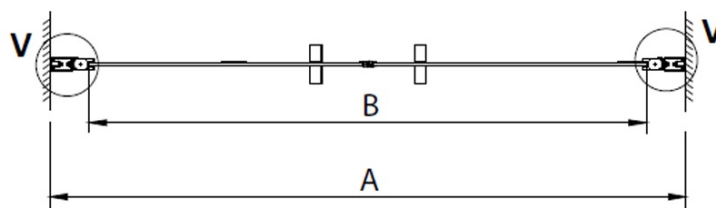

Barva profilu: Chrom - Leštěný hliník

Tvar: Dveře do niky

Typ otevírání: Otevírací dvoukřídle

Šířka vstupu: 1050 mm

Typ výplně: Čiré sklo

Úprava skla: Coated glass

Tloušťka skla: 6 mm

Instalační šířka od: 1180 mm

Instalační šířka do: 1220 mm

Vlastnosti: Bezrámové provedení, Otevírání vně i dovnitř

Hmotnost / ks: 26.0 kg

Balení: 1 ks

Záruka: 3 roky

Technický list

GN4380/GN4390/GN4310/GN4311/GN4312

Model	A	B
GN4380	780-820	650
GN4390	880-920	750
GN4310	980-1020	850
GN4311	1080-1120	950
GN4312	1180-1220	1050