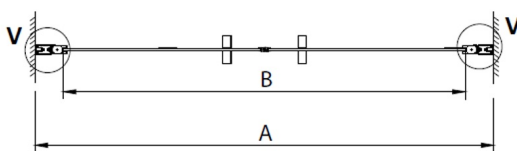

Technický list

GN4380/GN4390/GN4310/GN4311/GN4312