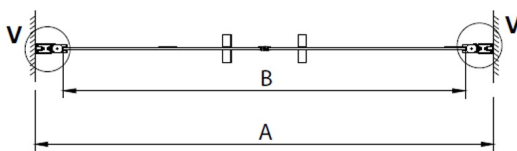

LORO sprchové dveře dvoukřídlé 1200mm, čiré sklo

Objednací kód: GN4312

Rozměry

Šířka: 1200 mm
Výška: 2000 mm

Parametry

Záruka: 3 roky

Technický list

GN4380/GN4390/GN4310/GN4311/GN4312