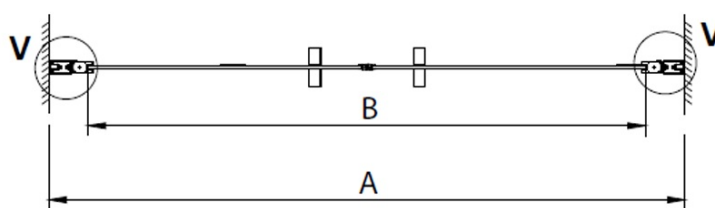

## Rozměry

**Šířka:** 1100 mm

**Výška:** 2000 mm

## Parametry

**Barva profilu:** Chrom - Leštěný hliník

**Tvar:** Dveře do niky

**Typ otevírání:** Otevírací dvoukřídlé

**Šířka vstupu:** 950 mm

**Typ výplně:** Čiré sklo

**Úprava skla:** Coated glass

**Tloušťka skla:** 6 mm

**Instalační šířka od:** 1080 mm

**Instalační šířka do:** 1120 mm

**Vlastnosti:** Bezrámové provedení, Otevírání vně i dovnitř

**Hmotnost / ks:** 26.0 kg

**Balení:** 1 ks

**Záruka:** 3 roky

Technický list

GN4380/GN4390/GN4310/GN4311/GN4312