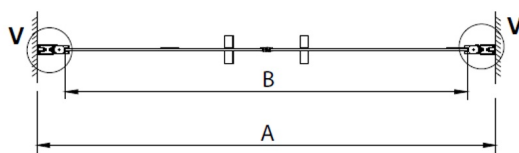

Technický list

GN4380/GN4390/GN4310/GN4311/GN4312