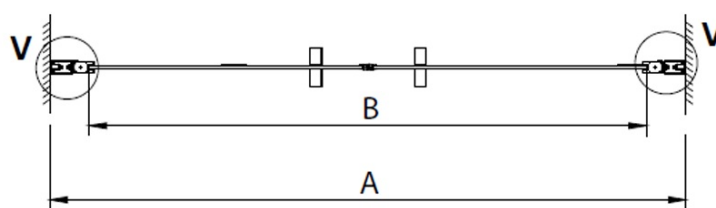

## Rozměry

**Šířka:** 1000 mm

**Výška:** 2000 mm

## Parametry

**Barva profilu:** Chrom - Leštěný hliník

**Tvar:** Dveře do niky

**Typ otevírání:** Otevírací dvoukřídlé

**Šířka vstupu:** 850 mm

**Typ výplně:** Čiré sklo

**Úprava skla:** Coated glass

**Tloušťka skla:** 6 mm

**Instalační šířka od:** 980 mm

**Instalační šířka do:** 1020 mm

**Vlastnosti:** Bezrámové provedení, Otevírání vně i dovnitř

**Hmotnost / ks:** 26.0 kg

**Balení:** 1 ks

**Záruka:** 3 roky

Technický list

GN4380/GN4390/GN4310/GN4311/GN4312