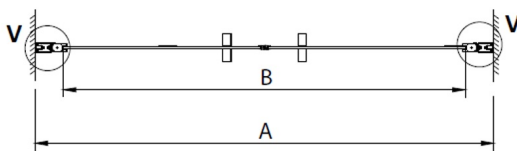

Technický list

GN4380/GN4390/GN4310/GN4311/GN4312