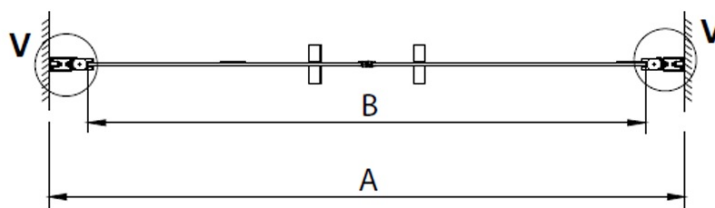

Barva profilu: Chrom - Leštěný hliník

Tvar: Dveře do niky

Typ otevírání: Otevírací dvoukřídlé

Šířka vstupu: 750 mm

Typ výplně: Čiré sklo

Úprava skla: Coated glass

Tloušťka skla: 6 mm

Instalační šířka od: 880 mm

Instalační šířka do: 920 mm

Vlastnosti: Bezrámové provedení, Otevírání vně i dovnitř

Hmotnost / ks: 26.0 kg

Balení: 1 ks

Záruka: 3 roky

Náhradní díly

LORO přetoková lišta + koncovky (Objednací kód: NDGN03)

LORO pivotové panty spodní + horní (Objednací kód: NDGN12)

LORO instalační sada (Objednací kód: NDGN01)

LORO madlo (Objednací kód: NDGN06)

Spodní těsnění na dveře, sklo 6mm, 1000mm (Objednací kód: NDGN04)

Technický list

GN4380/GN4390/GN4310/GN4311/GN4312

Model	A	B
GN4380	780-820	650
GN4390	880-920	750
GN4310	980-1020	850
GN4311	1080-1120	950
GN4312	1180-1220	1050