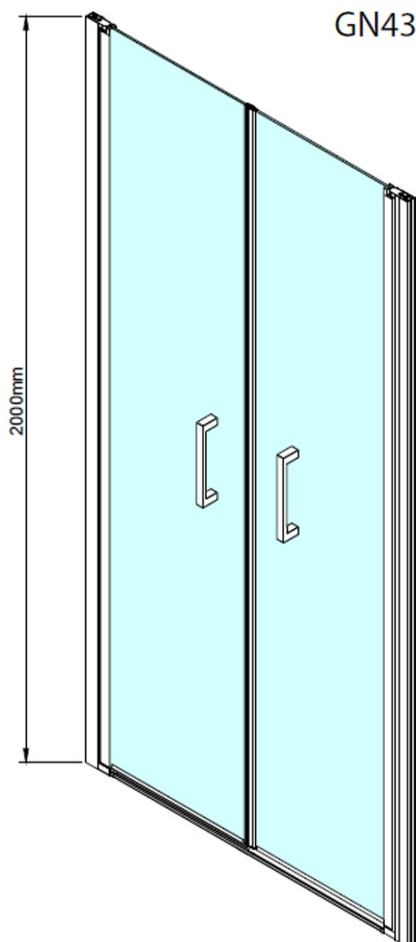

Objednací kód: GN4380

Základní informace

Značka: Gelco

Série: LORO

Rozměry

Šířka: 800 mm

Výška: 2000 mm

Parametry

Barva profilu: Chrom - Leštěný hliník

Tvar: Dveře do niky

Typ otevírání: Otevírací dvoukřídlé

Šířka vstupu: 650 mm

Typ výplně: Čiré sklo

Úprava skla: Coated glass

Tloušťka skla: 6 mm

Instalační šířka od: 780 mm

Instalační šířka do: 820 mm

Vlastnosti: Bezrámové provedení, Otevírání vně i dovnitř

Hmotnost / ks: 26.0 kg

Balení: 1 ks

Záruka: 3 roky

Technický list

GN4380/GN4390/GN4310/GN4311/GN4312

Model	A	B
GN4380	780-820	650
GN4390	880-920	750
GN4310	980-1020	850
GN4311	1080-1120	950
GN4312	1180-1220	1050