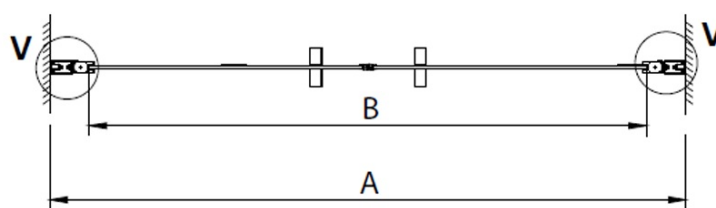

Barva profilu: Chrom - Leštěný hliník

Tvar: Dveře do niky

Typ otevírání: Otevírací dvoukřídlé

Šířka vstupu: 650 mm

Typ výplně: Čiré sklo

Úprava skla: Coated glass

Tloušťka skla: 6 mm

Instalační šířka od: 780 mm

Instalační šířka do: 820 mm

Vlastnosti: Bezrámové provedení, Otevírání vně i dovnitř

Hmotnost / ks: 26.0 kg

Balení: 1 ks

Záruka: 3 roky

Technický list

GN4380/GN4390/GN4310/GN4311/GN4312

Model	A	B
GN4380	780-820	650
GN4390	880-920	750
GN4310	980-1020	850
GN4311	1080-1120	950
GN4312	1180-1220	1050