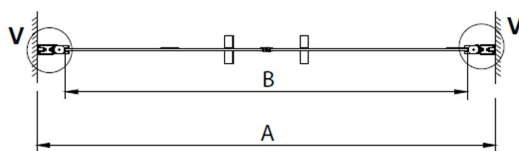

Technický list

GN4380/GN4390/GN4310/GN4311/GN4312