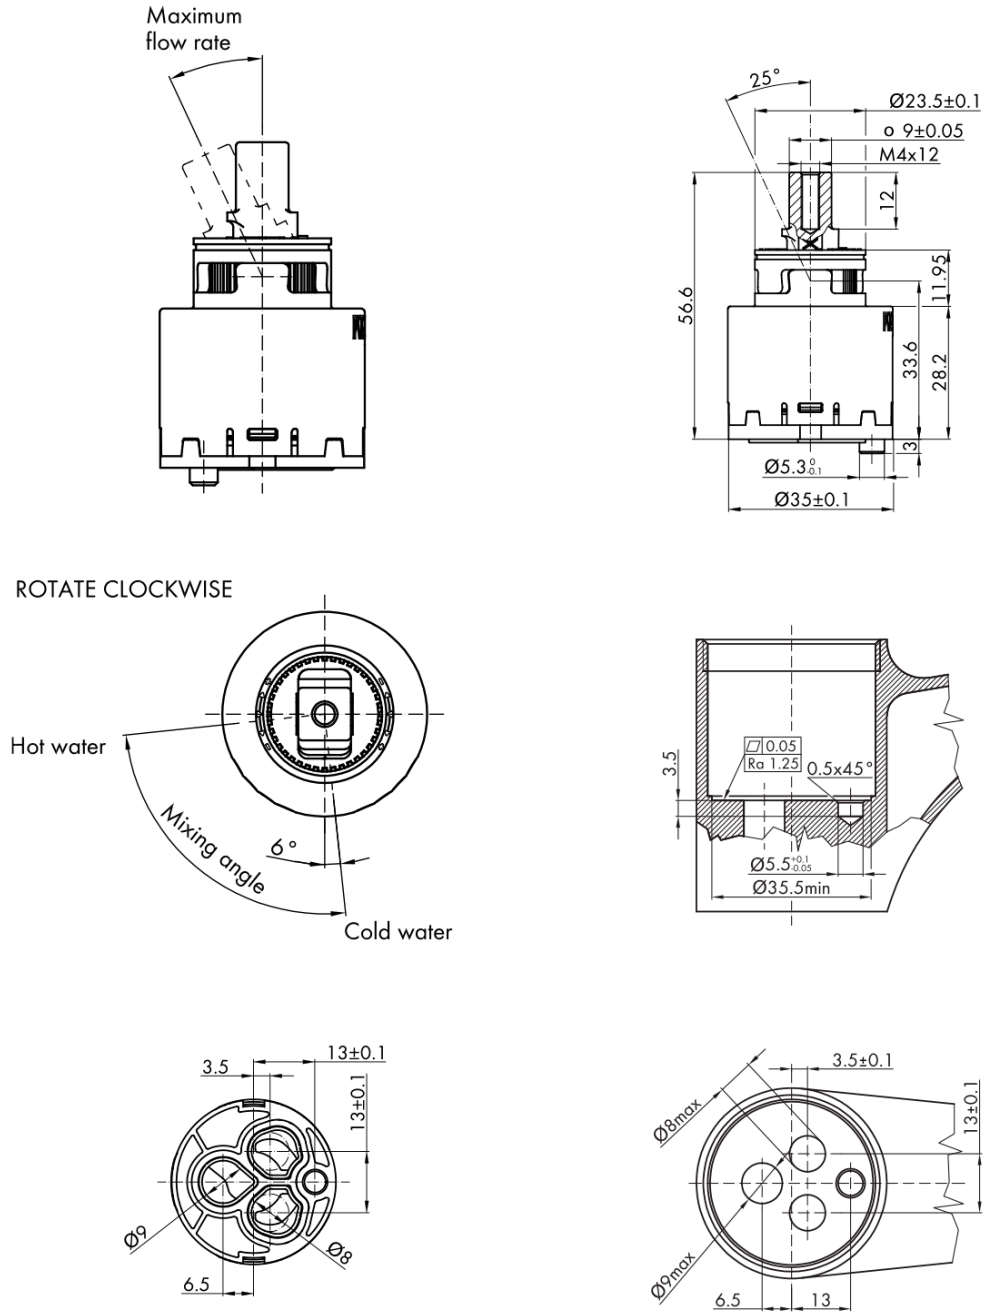

GINKO 35 stojánková umyvadlová baterie bez výpusti, ECO kartuše, chrom

None

Objednací kód: 1101-02-01

Základní informace

Značka:

Série: GINKO

Rozměry

Výška: 176 mm

Hloubka: 128 mm

Parametry

Barva: Chrom

Materiál: Mosaz

Tvar: Hranaté

Instalace: Stojánková

Druh ovládní: Páka

Průměr kartuše: 35 mm

Výška výtoku: 100 mm

Ostatní: Úsporná ECO kartuše

Technický list

**GINKO 35 stojánková umyvadlová baterie bez výpusti, ECO kartuše,
chrom**

None