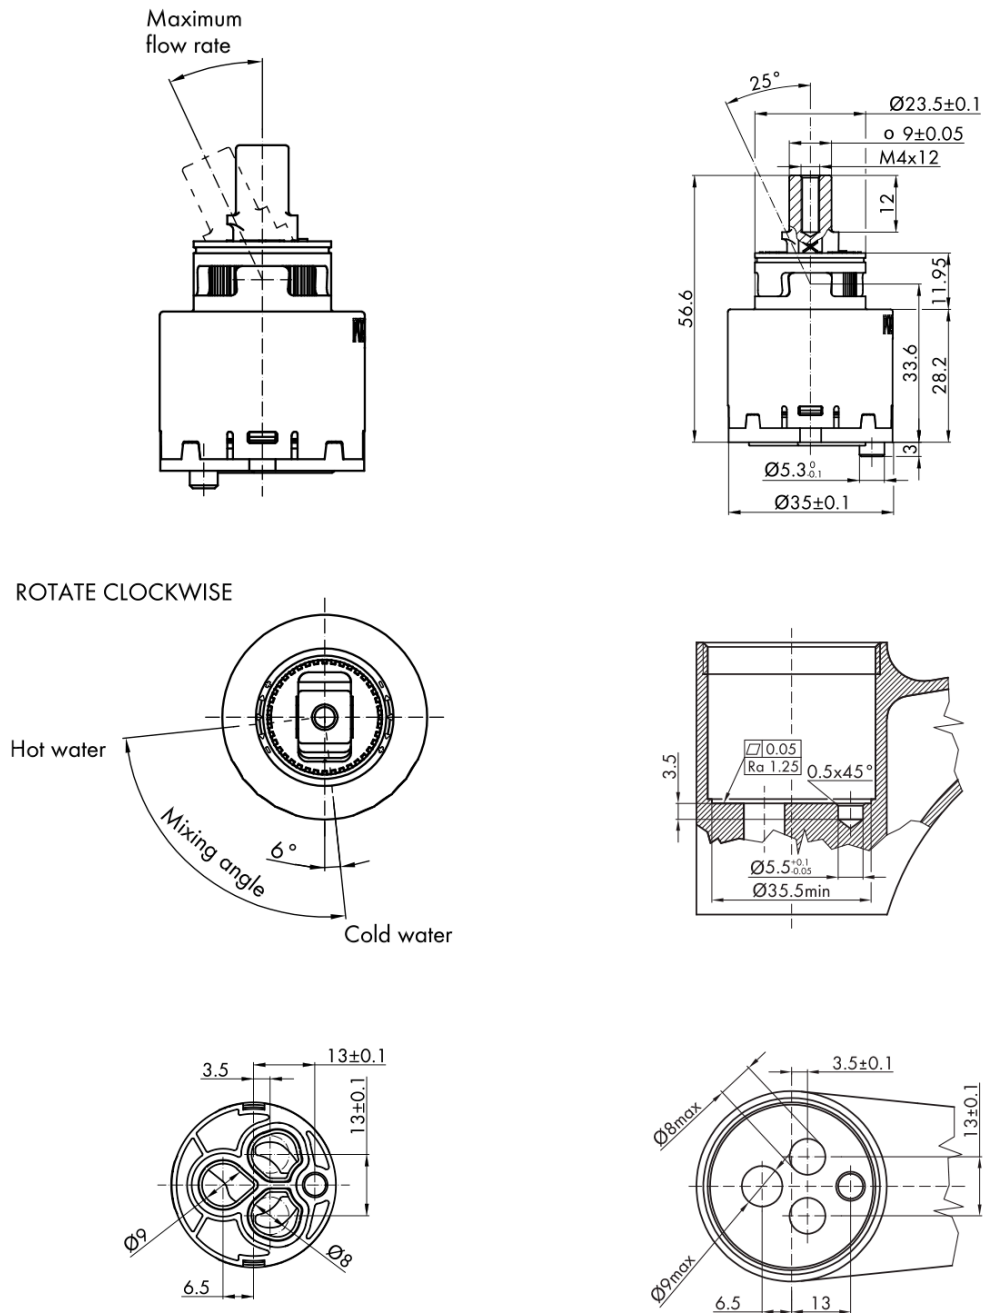

**GINKO 35 stojánková umyvadlová baterie bez výpusti,  
ECO kartuše, chrom**

**SAPHO**

**Objednací kód:** 1101-02-01

**Základní informace**

**Značka:** Sapho

**Série:** GINKO

**Rozměry**

**Výška:** 176 mm

**Hloubka:** 128 mm

**Parametry**

**Barva:** Chrom

**Materiál:** Mosaz

**Tvar:** Hranaté

**Instalace:** Stojánková

**Druh ovládní:** Páka

**Průměr kartuše:** 35 mm

**Výška výtoku:** 100 mm

**Ostatní:** Úsporná ECO kartuše

**Hmotnost / ks:** 2.011 kg

**Balení:** 2 ks

Technický list

GINKO 35 stojánková umyvadlová baterie bez výpusti,  
ECO kartuše, chrom

 SAPHO