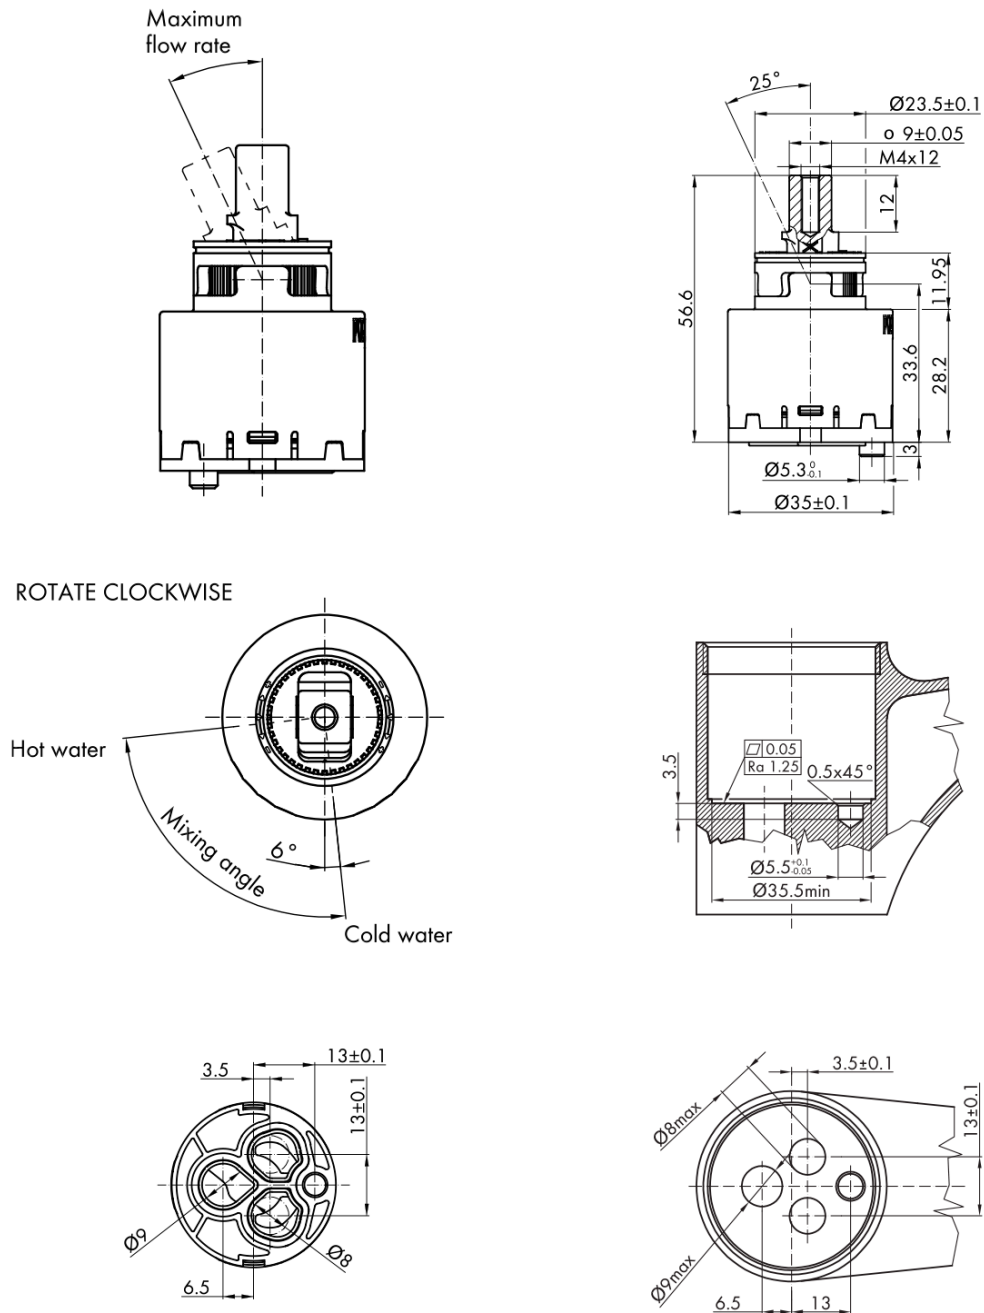

VIENNA stojánková umyvadlová baterie s výpustí, ECO karatuše, chrom

 SAPHO

Objednací kód: VO002-01

Základní informace

Značka: Sapho
Série: VIENNA

Rozměry

Šířka: 55 mm
Výška: 218 mm
Hloubka: 165 mm

Parametry

Barva: Chrom
Materiál: Mosaz
Tvar: Retro
Instalace: Stojánková
Druh ovládní: Páka
Průměr kartuše: 35 mm
Výška výtoku: 81 mm
Ostatní: Úsporná ECO kartuše, S výpustí
Hmotnost / ks: 2.401 kg
Balení: 2 ks

Technický list

VIENNA stojánková umyvadlová baterie s výpustí, ECO
karatuše, chrom

SAPHO