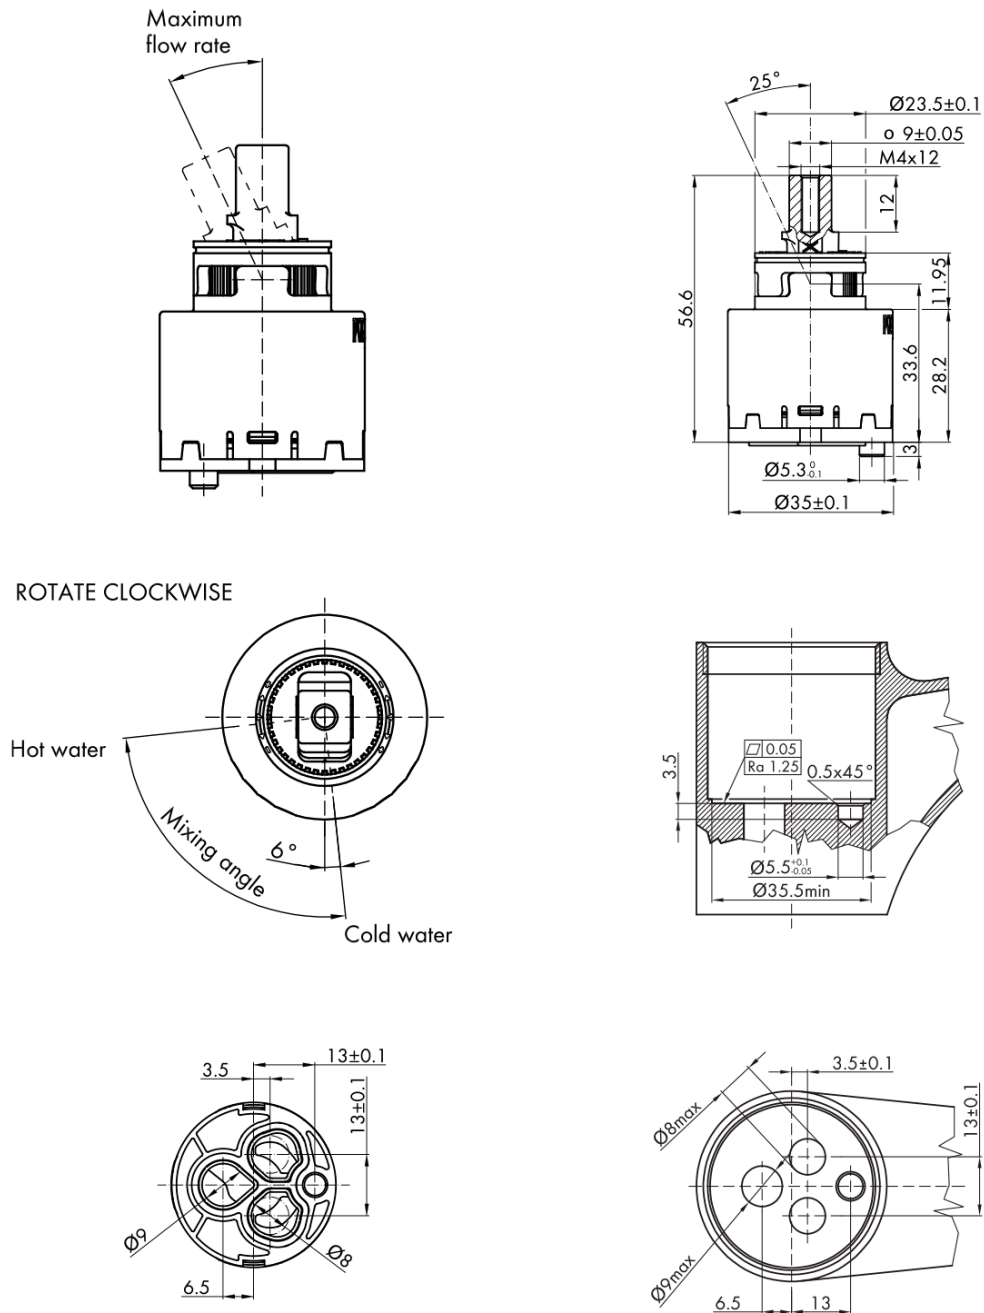

Technický list