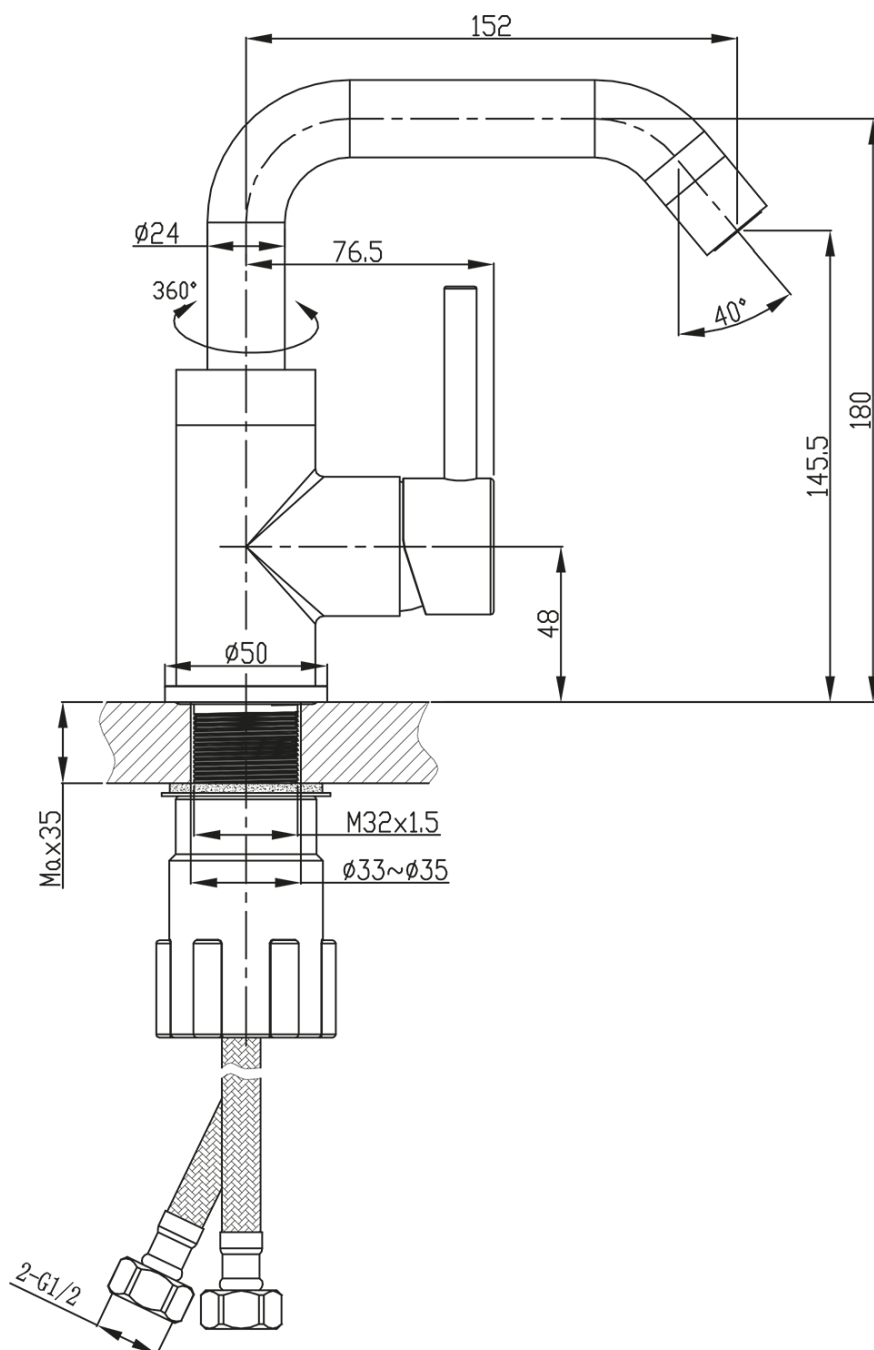

**RHAPSODY stojánková umyvadlová baterie bez výpusti,
ECO kartuše, chrom**

SAPHO

Objednací kód: RH002-01

Základní informace

Značka: Sapho
Série: RHAPSODY

Rozměry

Výška: 192 mm
Hloubka: 152 mm

Parametry

Barva: Chrom
Materiál: Mosaz
Tvar: Kruhové
Instalace: Stojánková
Druh ovládní: Páka
Průměr kartuše: 35 mm
Výška výtoku: 145 mm
Ostatní: Úsporná ECO kartuše, Otočné ramínko
Hmotnost / ks: 2.0 kg
Balení: 2 ks

Technický list

RHAPSODY stojánková umyvadlová baterie bez výpusti,
ECO kartuše, chrom

ROTATE CLOCKWISE